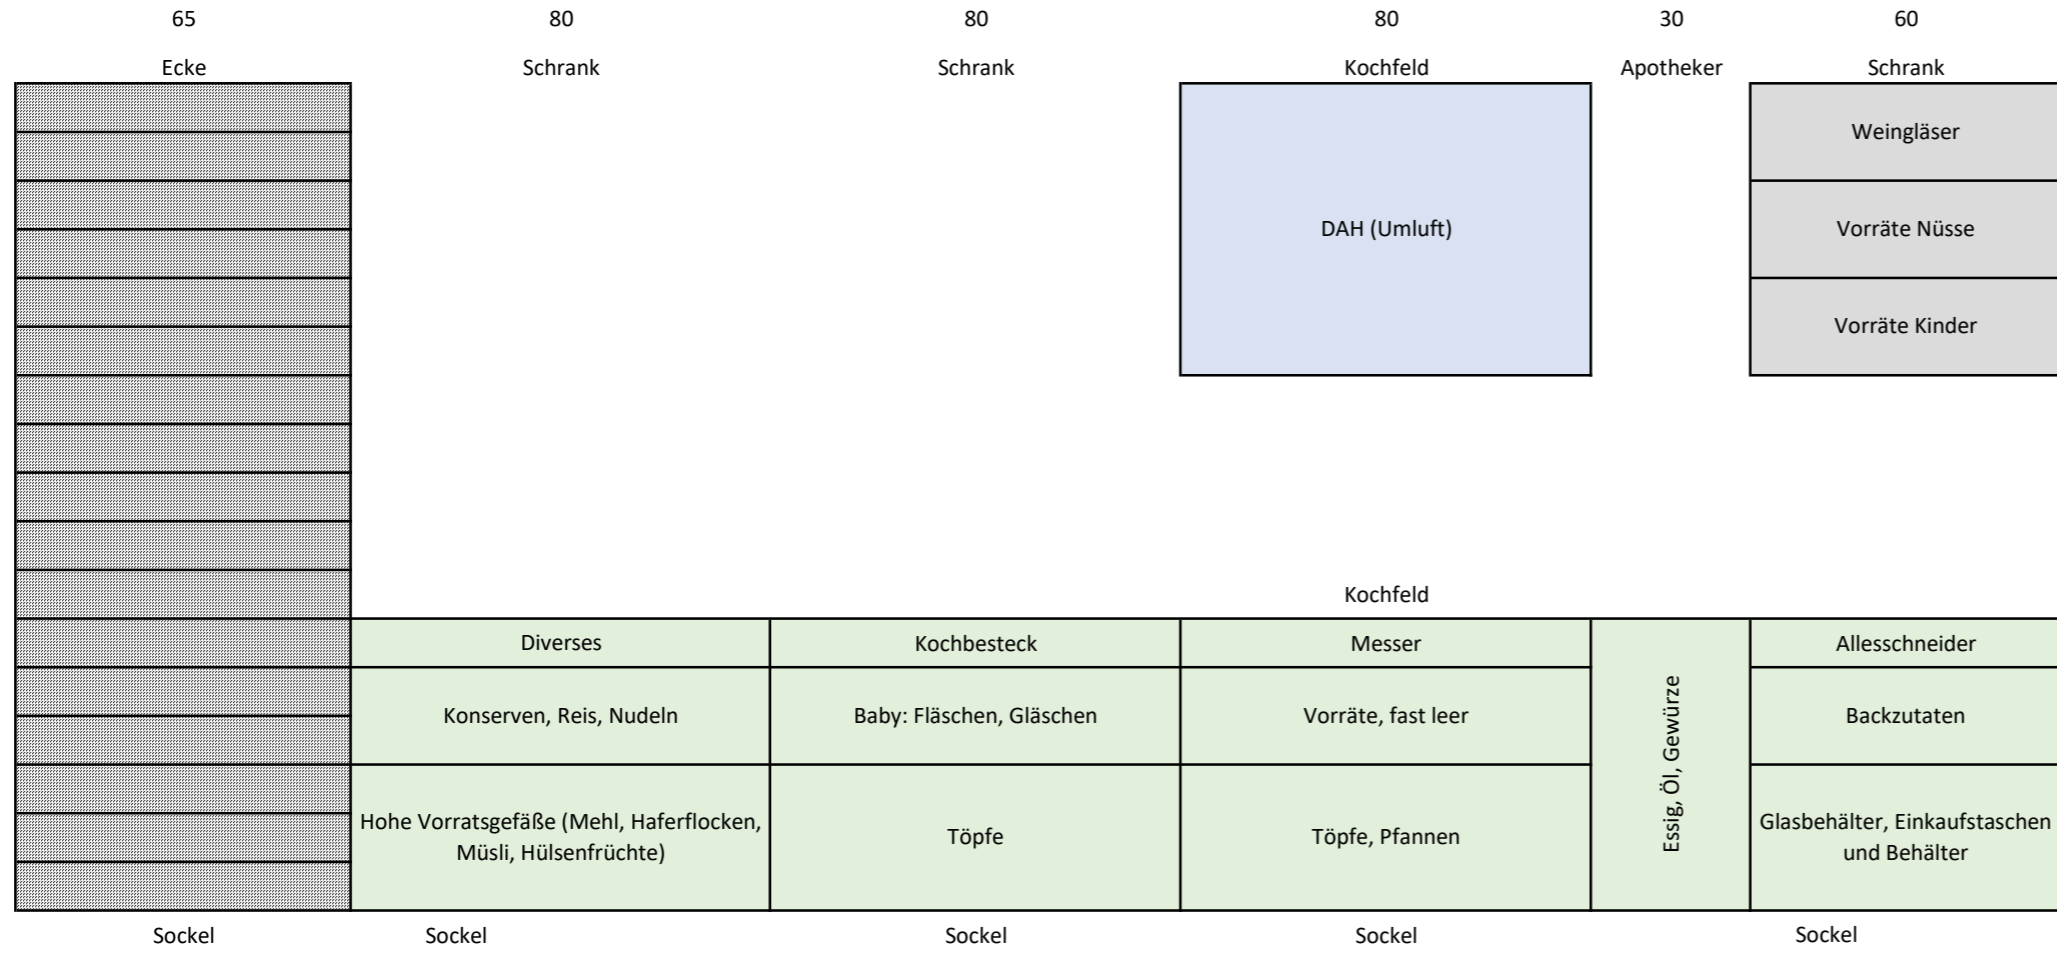

Stand
09.06.2020
Eingeräumt

Länge planoben	60	60	30	60	5
Eingeräumt	Kühlschrank HS	Backofen	Aufsatzschrank + Ecke		
Salatschleuder	Backformen + Backutensilien	Gewürzdose	Teesorten		
Kühlschrank	Wok	Krüge, Thermoskannen	Teesorten		
	Tabletts, Kuchenhaube	Joghurtbereiter, Teekanne	Teesorten		
	Backofen	Vitamix, Toaster			
Eisschrank	Handtücher	Rührgerät			
	Backbleche, Kuchenplatte	Reiben			
	Küchenmaschine Auflaufformen	Rührschüsseln			
Sockel	Sockel	Sockel	Sockel		

Tür
Schublade/Auszug
Gerät

- Geräte
- Backofen/Dampfgarer Siemens Studioline
 - Induktionskochfeld Siemens Studioline
 - Geschirrspüler Siemens Studioline
 - Kühl/Eiskombi Siemens Studioline
 - Dunstabzughaube Siemens

Länge planrechts

5

Länge planlinks

20

60

60

40

60