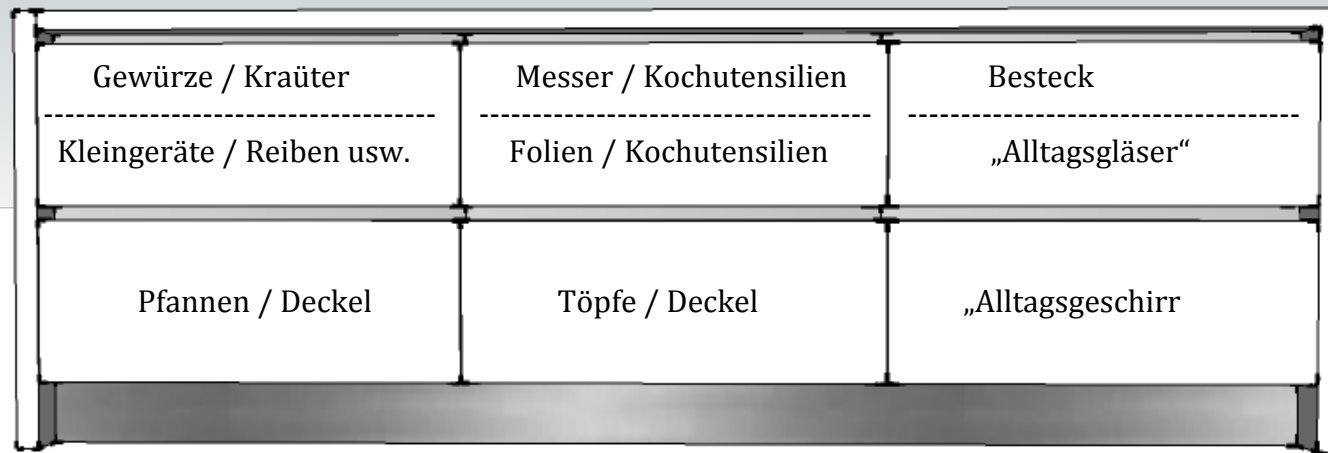

Insel: Gesamtbreite 270 / Tiefe 110 / Herseite 70 / Raumseite 40:

Rückseite nur mit Türen und Fachböden // 2 Türen links: Geschirr (Platten...) // 2 Türen Mitte: Vasen usw. // 2 Türen rechts: Spiele