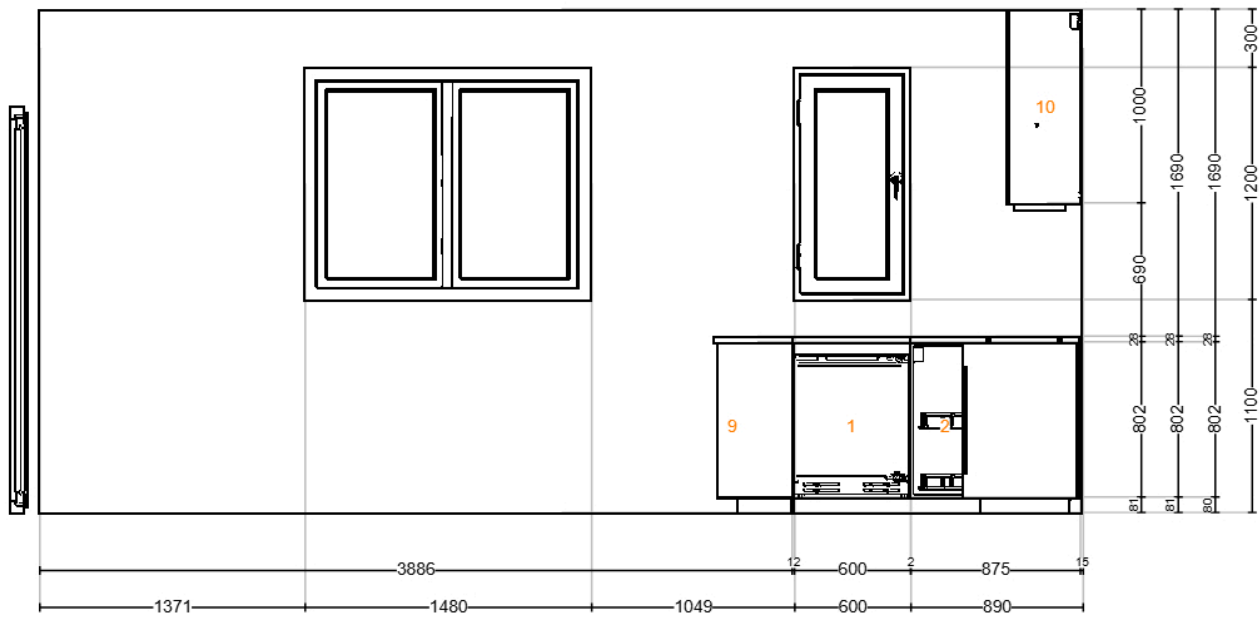

Name der Planung: **Novalja Küche**

Planungs-ID: **560848AC-896C-49EE-83BC-A4502804D26D**

Gedruckt: **25-09-25**

Planung gültig für **Deutschland**

Innenansicht von vorne

Alle Maße sind in mm angegeben

Wichtig IKEA übernimmt keine Haftung für die Genauigkeit der Maße oder des Einrichtungsgrundrisses. Die Preise in diesem Programm gelten für Produkte, die bei IKEA abgeholt, mitgenommen und selbst montiert werden. Alle angeforderten Liefer-, Montage- und Installationsservices werden separat berechnet und sind nicht im Preis enthalten. Wir bemühen uns, zu gewährleisten, dass die Informationen in diesem Programm korrekt sind, dennoch entschuldigen wir uns hiermit für jegliche Produktänderungen, die auftreten könnten.