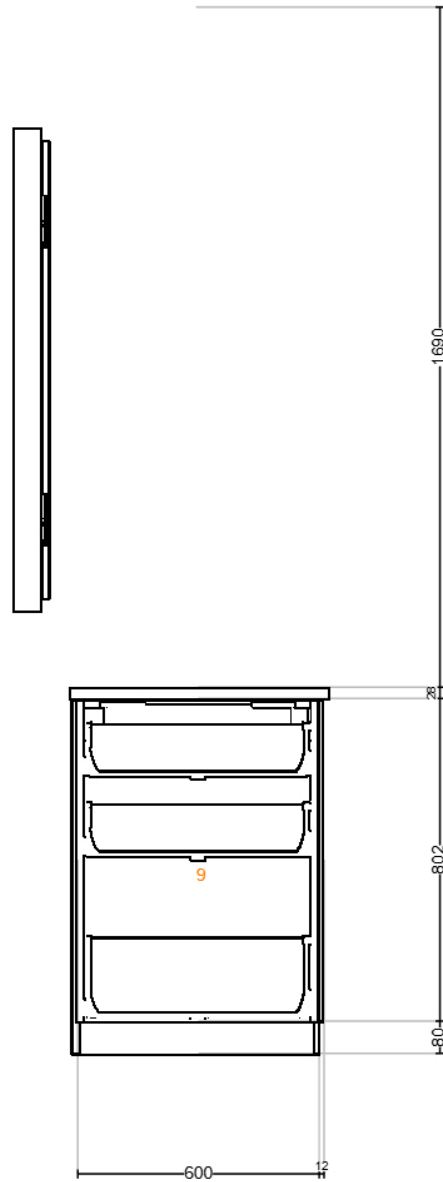

Name der Planung: **Novalja Küche**

Planungs-ID: **560848AC-896C-49EE-83BC-A4502804D26D**

Gedruckt: **25-09-25**

Planung gültig für **Deutschland**

Innenansicht von vorne

Alle Maße sind in mm angegeben

Wichtig IKEA übernimmt keine Haftung für die Genauigkeit der Maße oder des Einrichtungsgrundrisses. Die Preise in diesem Programm gelten für Produkte, die bei IKEA abgeholt, mitgenommen und selbst montiert werden. Alle angeforderten Liefer-, Montage- und Installationsservices werden separat berechnet und sind nicht im Preis enthalten. Wir bemühen uns, zu gewährleisten, dass die Informationen in diesem Programm korrekt sind, dennoch entschuldigen wir uns hiermit für jegliche Produktänderungen, die auftreten könnten.