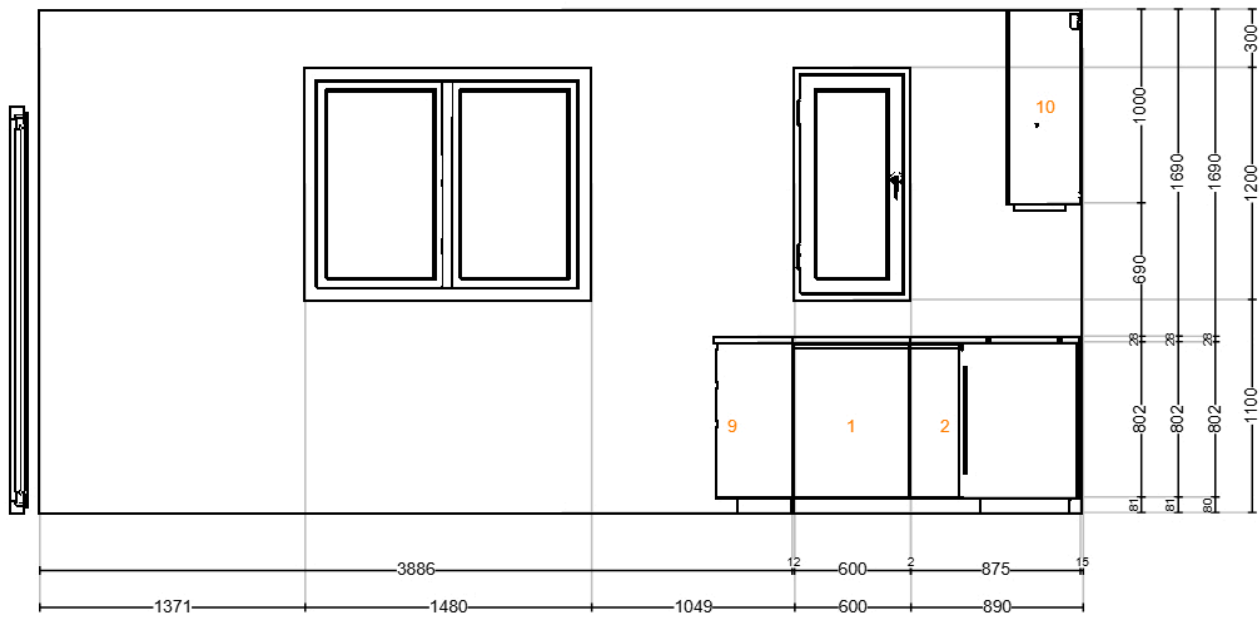

Name der Planung: **Novalja Küche**

Planungs-ID: **560848AC-896C-49EE-83BC-A4502804D26D**

Gedruckt: **25-09-25**

Planung gültig für **Deutschland**

Vorderansicht

Alle Maße sind in mm angegeben

Wichtig IKEA übernimmt keine Haftung für die Genauigkeit der Maße oder des Einrichtungsgrundrisses. Die Preise in diesem Programm gelten für Produkte, die bei IKEA abgeholt, mitgenommen und selbst montiert werden. Alle angeforderten Liefer-, Montage- und Installationsservices werden separat berechnet und sind nicht im Preis enthalten. Wir bemühen uns, zu gewährleisten, dass die Informationen in diesem Programm korrekt sind, dennoch entschuldigen wir uns hiermit für jegliche Produktänderungen, die auftreten könnten.