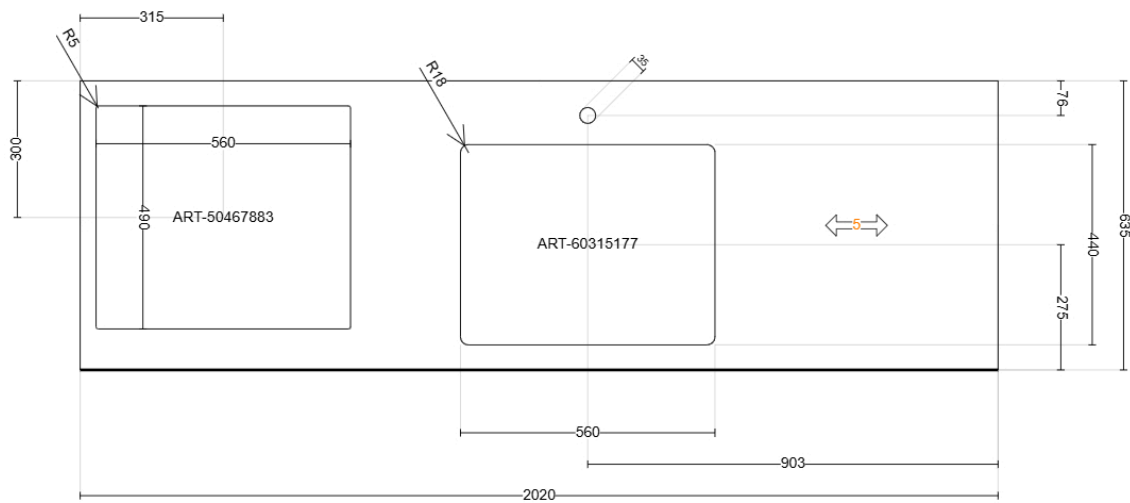

Arbeitsplatte

Alle Maße sind in mm angegeben

Arbeitsplatte **EKBACKEN** Produkt-Nr. 806.090.13 Arbeitsplatte, grau Terrazzomuster/Laminat

Spülbecken **HILLESJÖN** Produkt-Nr. 603.151.77 als Aufsatz montiert Einbauspüle 1 1/2 Becken, Edelstahl

Kochfeld(er) **SMAKLIG** Produkt-Nr. 504.678.83 Induktionskochfeld, IKEA 500 schwarz

Wichtig IKEA übernimmt keine Haftung für die Genauigkeit der Maße oder des Einrichtung Grundrisses. Die Preise in diesem Programm gelten für Produkte, die bei IKEA abgeholt, mitgenommen und selbst montiert werden. Alle angeforderten Liefer-, Montage- und Installationsservices werden separat berechnet und sind nicht im Preis enthalten. Wir bemühen uns, zu gewährleisten, dass die Informationen in diesem Programm korrekt sind, dennoch entschuldigen wir uns hiermit für jegliche Produktänderungen, die auftreten könnten.

Name der Planung: **Novalja Küche**

Planungs-ID: **560848AC-896C-49EE-83BC-A4502804D26D**

Gedruckt: **25-09-25**

Planung gültig für **Deutschland**