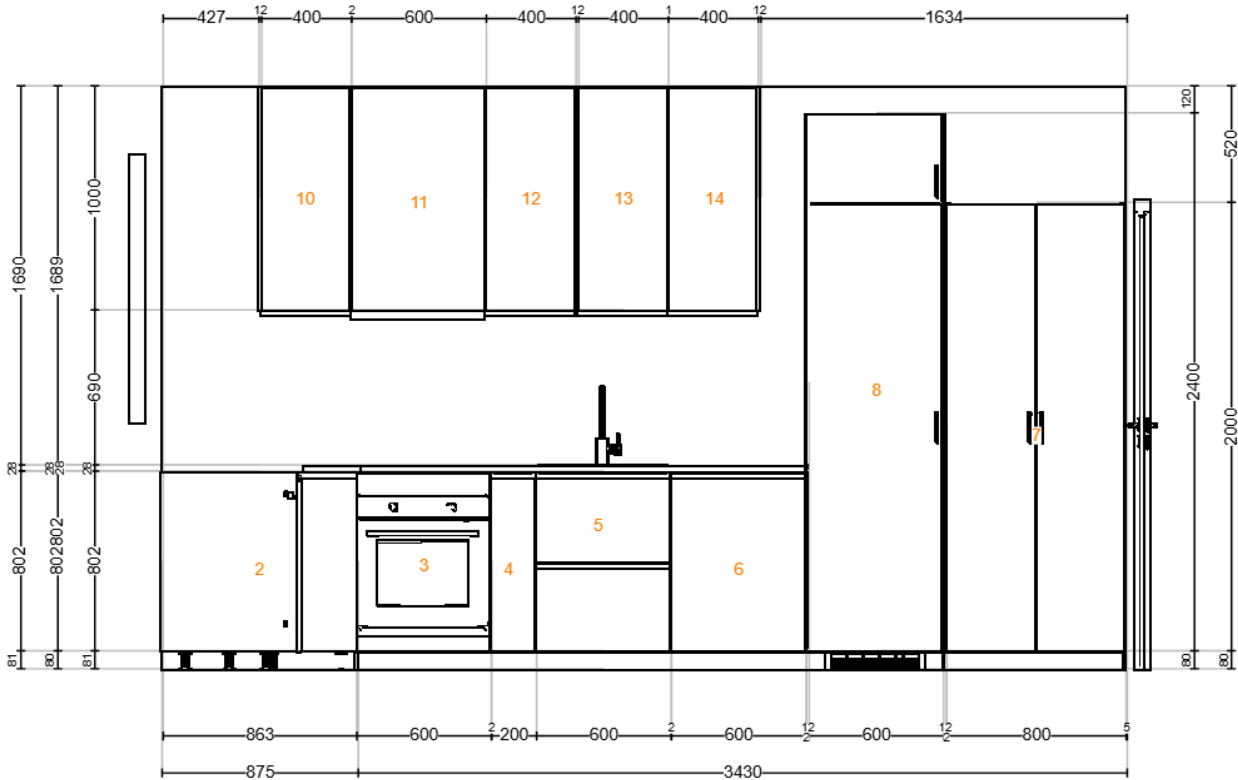

Name der Planung: **Novalja Küche**

Planungs-ID: **560848AC-896C-49EE-83BC-A4502804D26D**

Gedruckt: **25-09-25**

Planung gültig für **Deutschland**

Vorderansicht

Alle Maße sind in mm angegeben

Wichtig IKEA übernimmt keine Haftung für die Genauigkeit der Maße oder des Einrichtungsgrundrisses. Die Preise in diesem Programm gelten für Produkte, die bei IKEA abgeholt, mitgenommen und selbst montiert werden. Alle angeforderten Liefer-, Montage- und Installationsservices werden separat berechnet und sind nicht im Preis enthalten. Wir bemühen uns, zu gewährleisten, dass die Informationen in diesem Programm korrekt sind, dennoch entschuldigen wir uns hiermit für jegliche Produktänderungen, die auftreten könnten.