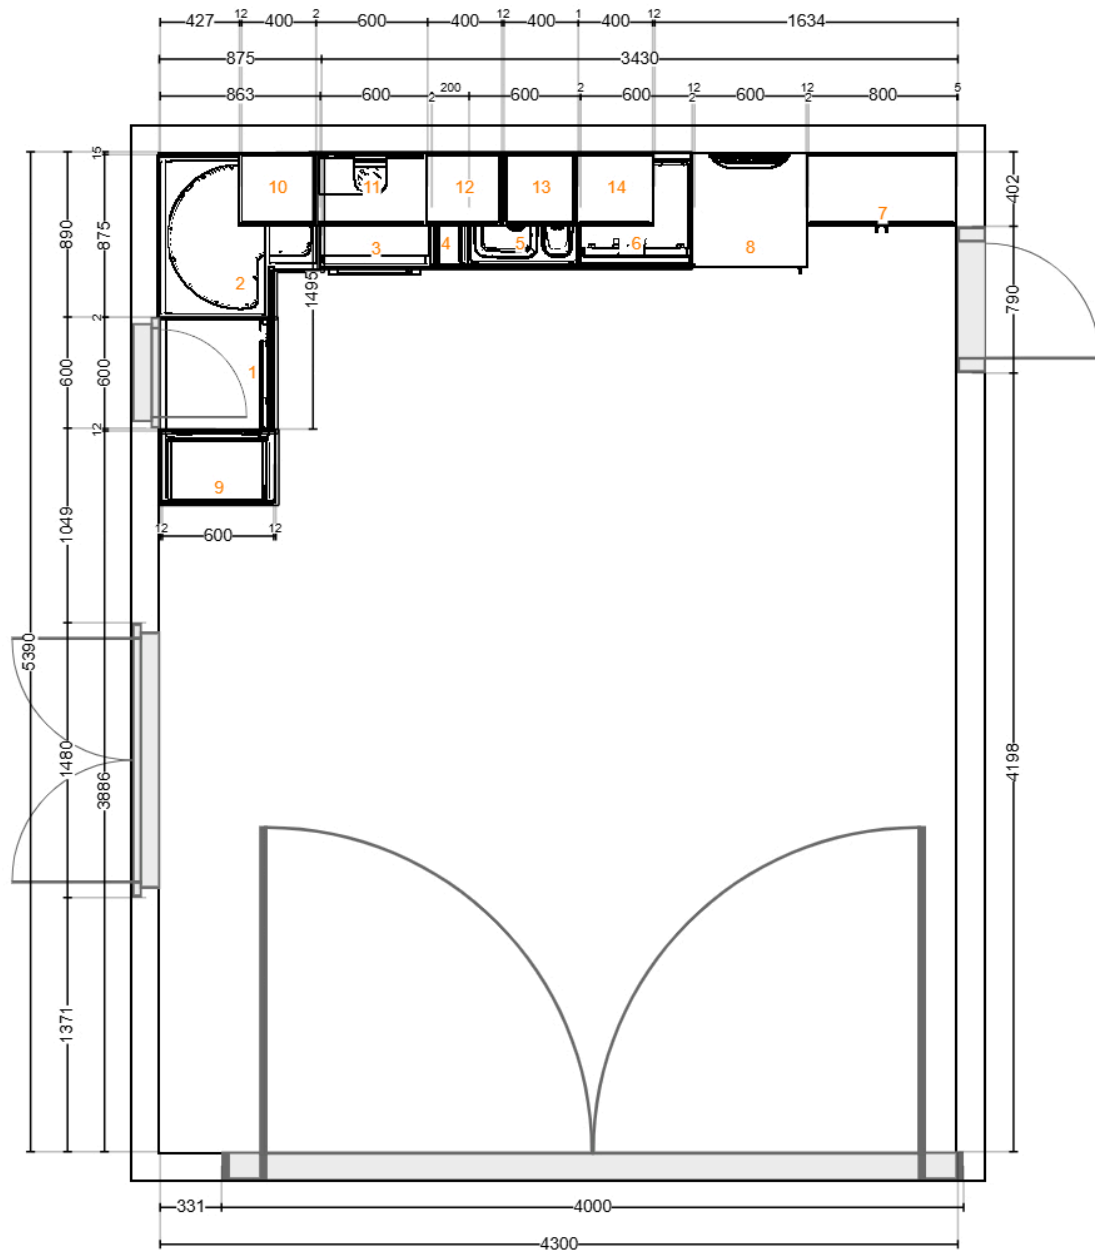

Name der Planung: **Novalja Küche**

Planungs-ID: **560848AC-896C-49EE-83BC-A4502804D26D**

Gedruckt: **25-09-25**

Planung gültig für **Deutschland**

Draufsicht

Alle Maße sind in mm angegeben

Wichtig IKEA übernimmt keine Haftung für die Genauigkeit der Maße oder des Einrichtung Grundrisses. Die Preise in diesem Programm gelten für Produkte, die bei IKEA abgeholt, mitgenommen und selbst montiert werden. Alle angeforderten Liefer-, Montage- und Installationsservices werden separat berechnet und sind nicht im Preis enthalten. Wir bemühen uns, zu gewährleisten, dass die Informationen in diesem Programm korrekt sind, dennoch entschuldigen wir uns hiermit für jegliche Produktänderungen, die auftreten könnten.