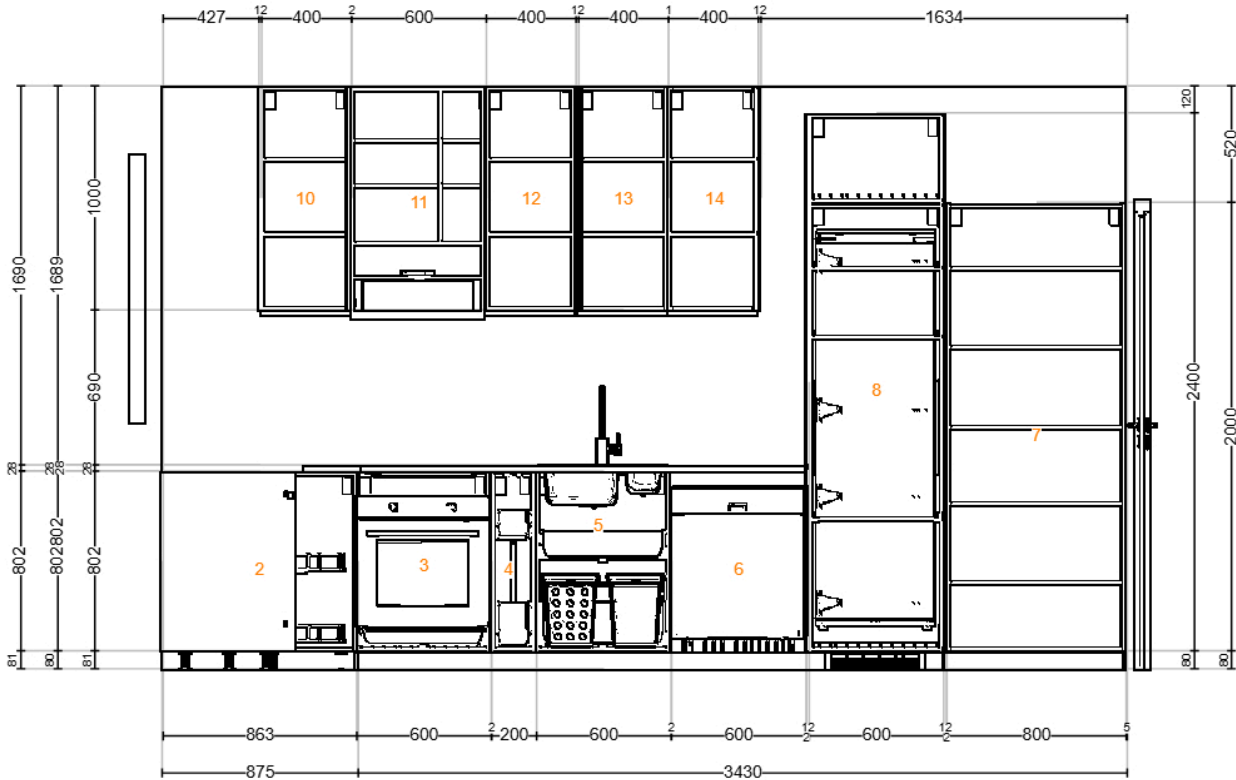

Name der Planung: **Novalja Küche**

Planungs-ID: **560848AC-896C-49EE-83BC-A4502804D26D**

Gedruckt: **25-09-25**

Planung gültig für **Deutschland**

Innenansicht von vorne

Alle Maße sind in mm angegeben

Wichtig IKEA übernimmt keine Haftung für die Genauigkeit der Maße oder des Einrichtung Grundrisses. Die Preise in diesem Programm gelten für Produkte, die bei IKEA abgeholt, mitgenommen und selbst montiert werden. Alle angeforderten Liefer-, Montage- und Installationsservices werden separat berechnet und sind nicht im Preis enthalten. Wir bemühen uns, zu gewährleisten, dass die Informationen in diesem Programm korrekt sind, dennoch entschuldigen wir uns hiermit für jegliche Produktänderungen, die auftreten könnten.