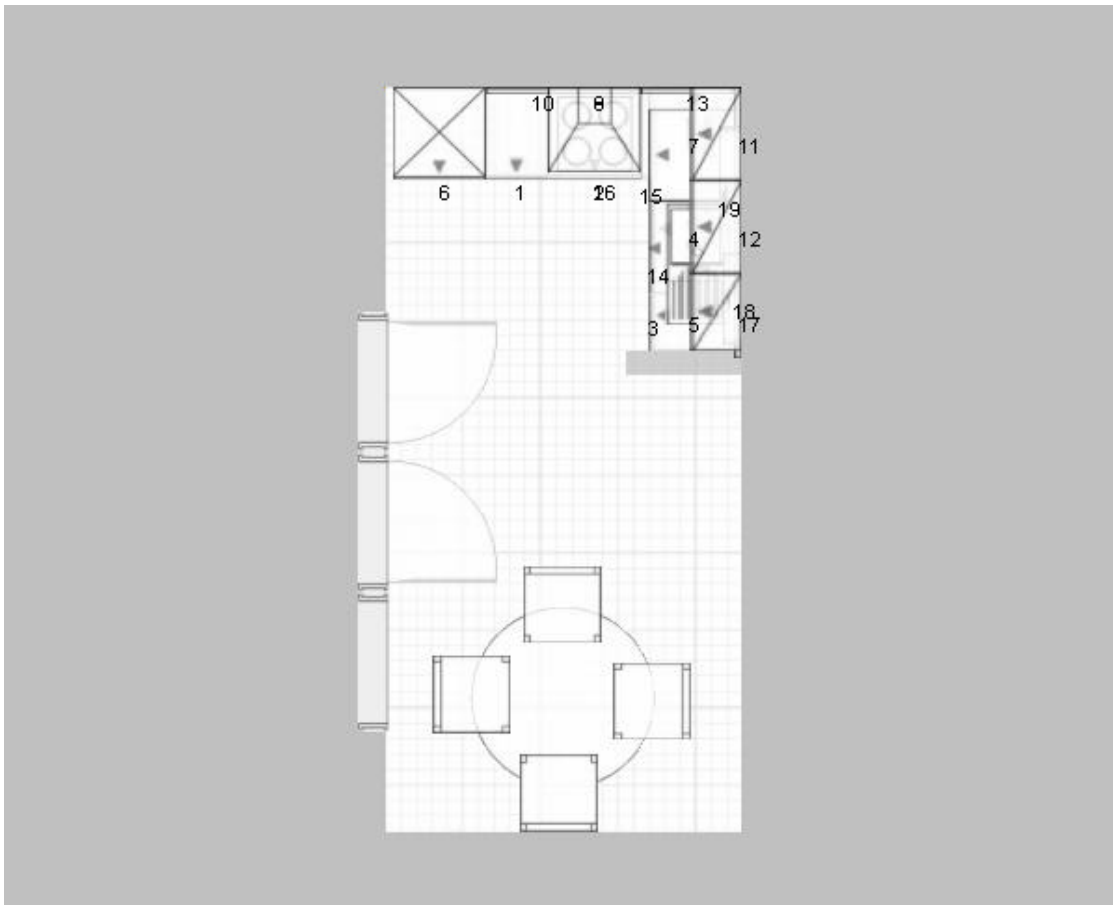

C:\Documents and Settings\All Users\Documents\Immobilien\PLAN1.KPL

Kopfdaten

Front: ALNOSIGN hochglanz weiß
 Arbeitsplatte: Stripe cacao-Dekor
 Korpus: Alusilber
 Sockel: Alusilber
 Akzentfarbe: Weiß
 Abdeck-/Regalböden: Alusilber
 Rückwände: Weiß
 Landhausfarbe: Fichte antik
 Nordicfarbe: Fichte nordicsand
 Griff: Nr.G113w

Artikelliste für den Fachhandel

- 1: U3SA4065 Unterschrank
- 2: UH6065 Unterschrank für Einbau-Herde inkl. HEN3473 und NKN625A
- 3: GSB4565 Frontplatte für integr. Geschirrspülmaschinen
- 4: H6091 Hängeschrank
- 5: H5091 Hängeschrank
- 6: SU882A156 Seitenschrank für Einbaugerät
- 7: HF6091 Hängeschrank mit Falttür
- 8: NR4801F Nischenrückwand
- 9: NR6101F Nischenrückwand
- 10: NR6101F Nischenrückwand
- 11: NR6101F Nischenrückwand
- 12: NR6101F Nischenrückwand
- 13: NR6101F Nischenrückwand
- 14: ZS78E (L) Einbau-Spülbecken, links
- 15: SPE12565 (L) Spülen-Eck-Unterschrank, UEBE
- 16: AEF3330X Dunstesse mit Lüfter und Kamin
- 17: NR6101F Nischenrückwand
- 18: ZL416012 Design-Leuchte 60cm breit
- 19: ZL209012 Nischen-Leuchstofflampe 90cm breit