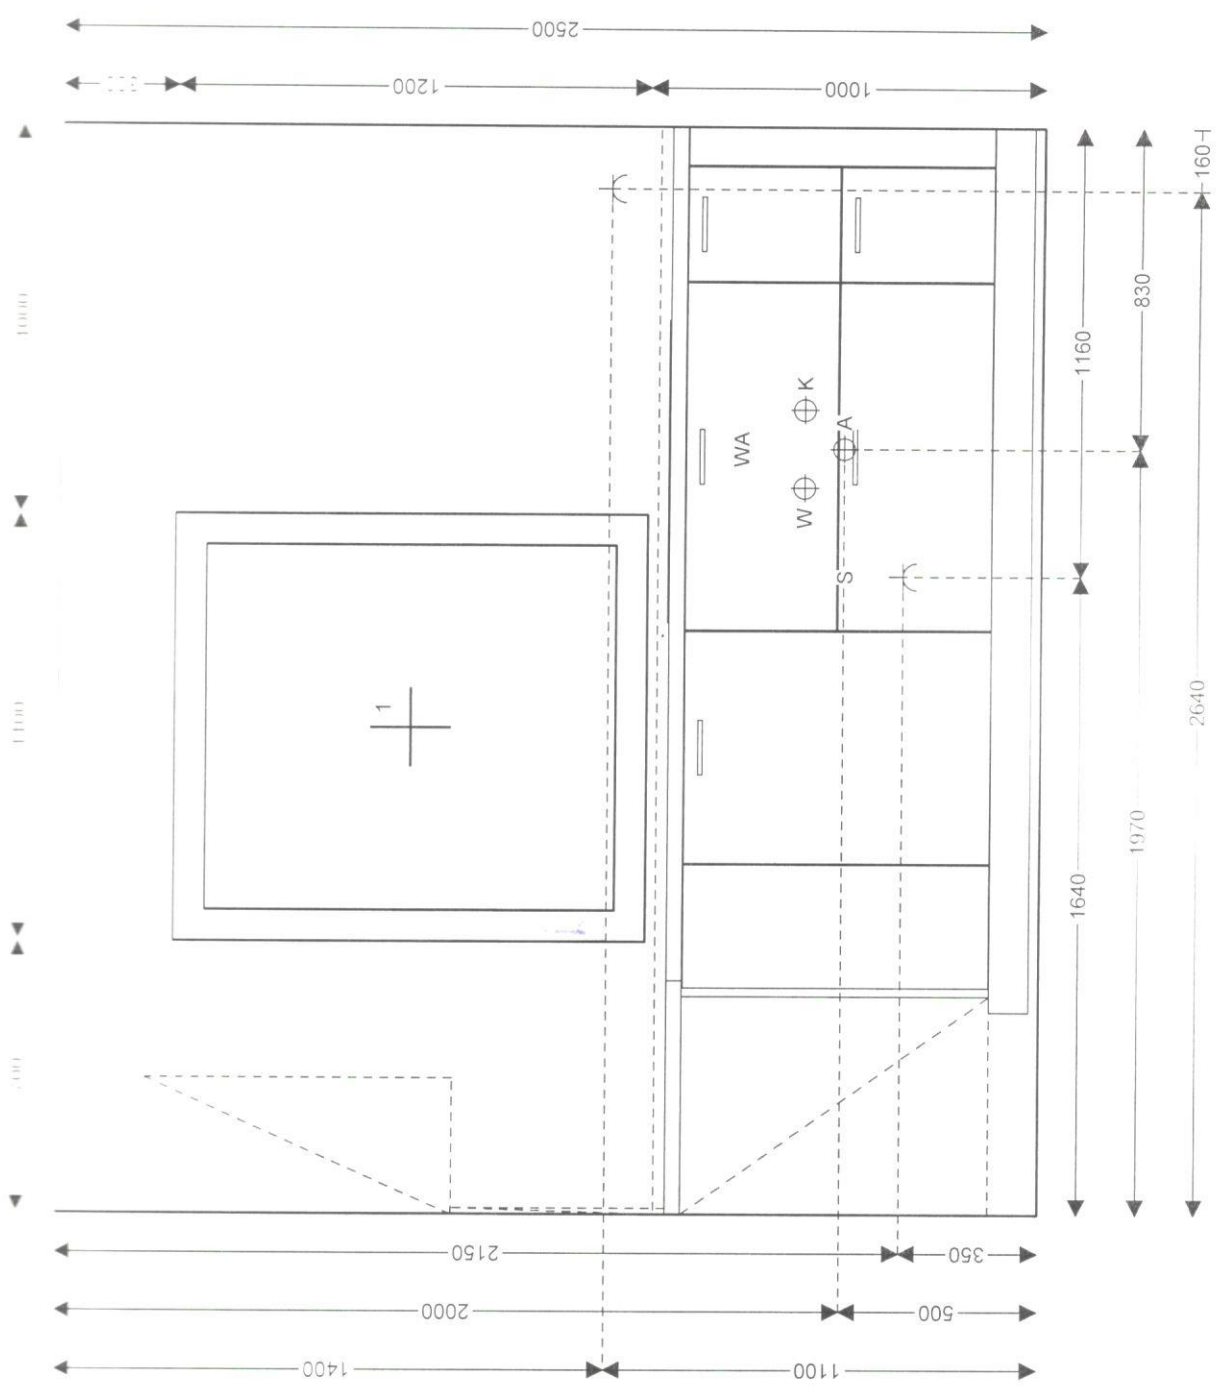

- Kallwasser
- Abprallarte Steckdose
- Steckdose
- Abwasser
- Warmwasser