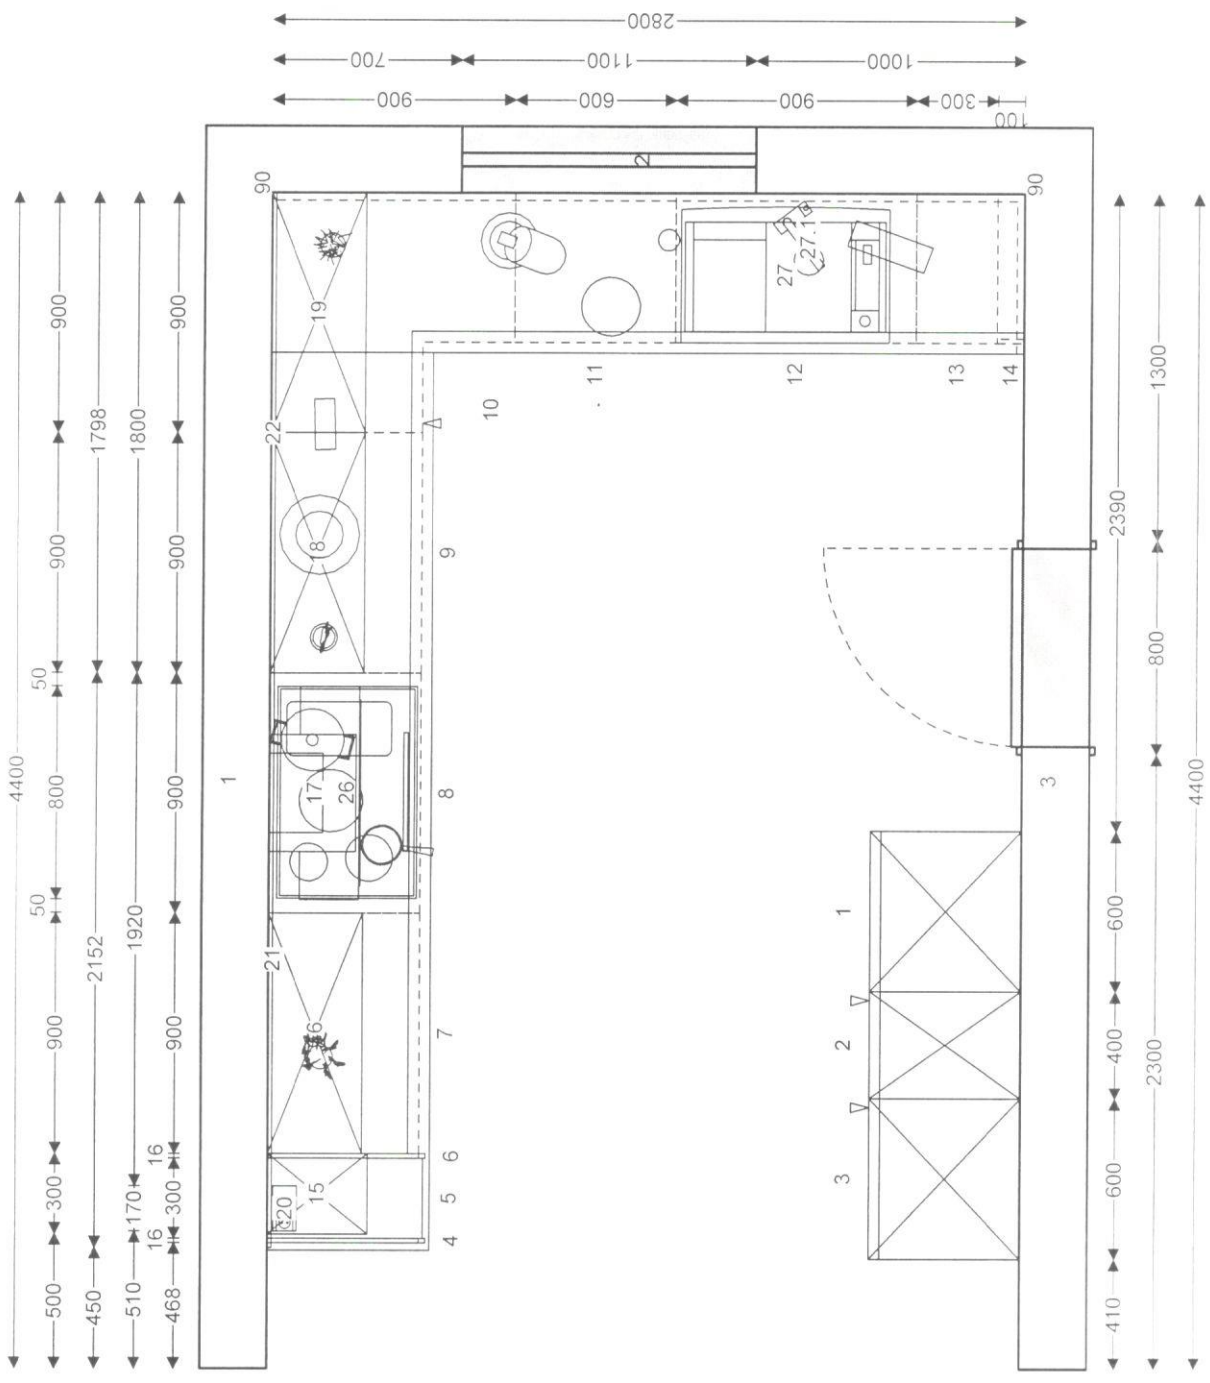

- 1 GH1880MZ2
- 1.3 BI630CNS1
- 2 HH40188BVEH
- 3 GH188178B
- 4 WEU167858
- 5 WEINKÜHLER-02
- 6 WEU167858
- 7 U9078SZ2
- 8 UKI9078SZ2
- 9 U9078SZ2
- 10 UE9078-DH
- 11 UT6078-GV86
- 12 US9078Z2
- 13 U3078Z2
- 14 UP-1078
- 15 OR-3078
- 16 XOF9078
- 17 LC86KA670
- 18 XOF9078
- 19 XOF9078
- 20 8031158
- 21 NV1657
- 22 NV1657
- 26 EH845SP17E
- 27 518824
- 27.1 ARMATUR-24

R
R

I

L

R

- ☐ Streckdose
- ☐ Herdanschluss
- ☐ Dreifachdeckdose
- ☐ Doppeldeckdose

Abgesicherte Steckdose
Steckdose

- Kallwasser
- Abprallarte Steckdose
- Steckdose
- Abwasser
- Warmwasser