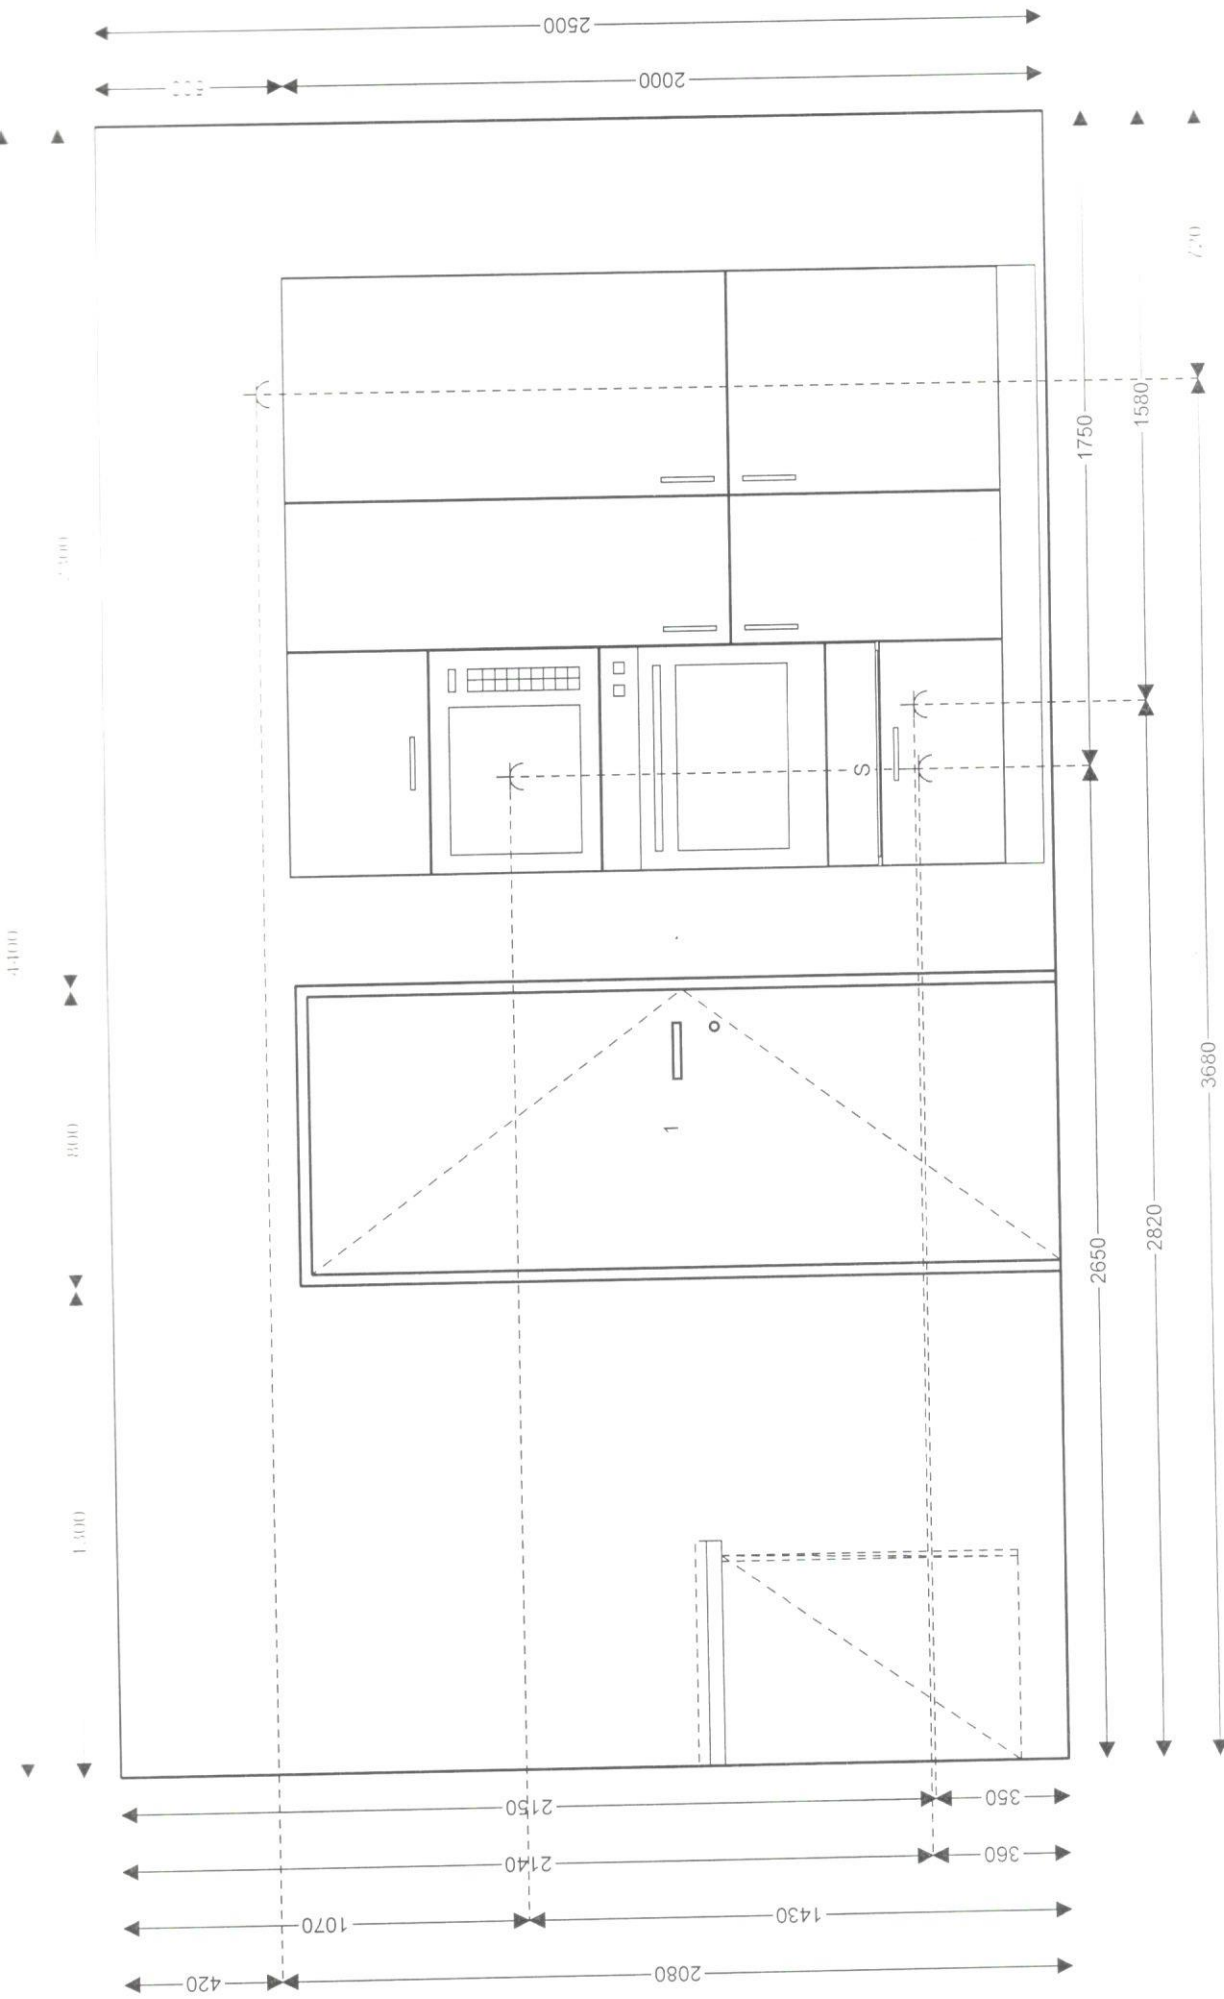

- 1 GH1880MZ2
- 1.3 BI630CNS1
- 2 HH40188BVEH
- 3 GH188178B
- 4 WEU167858
- 5 WEINKÜHLER-02
- 6 WEU167858
- 7 U9078SZ2
- 8 UKI9078SZ2
- 9 U9078SZ2
- 10 UE9078-DH
- 11 UT6078-GV86
- 12 US9078Z2
- 13 U3078Z2
- 14 UP-1078
- 15 OR-3078
- 16 XOF9078
- 17 LC86KA670
- 18 XOF9078
- 19 XOF9078
- 20 8031158
- 21 NV1657
- 22 NV1657
- 26 EH845SP17E
- 27 518824
- 27.1 ARMATUR-24

R
R

I

L

R

- ☐ Streckdose
- ☐ Herdanschluss
- ☐ Dreifachdeckdose
- ☐ Doppeldeckdose

Abgesicherte Steckdose
Steckdose

- Kallwasser
- Abprallarte Steckdose
- Steckdose
- Abwasser
- Warmwasser