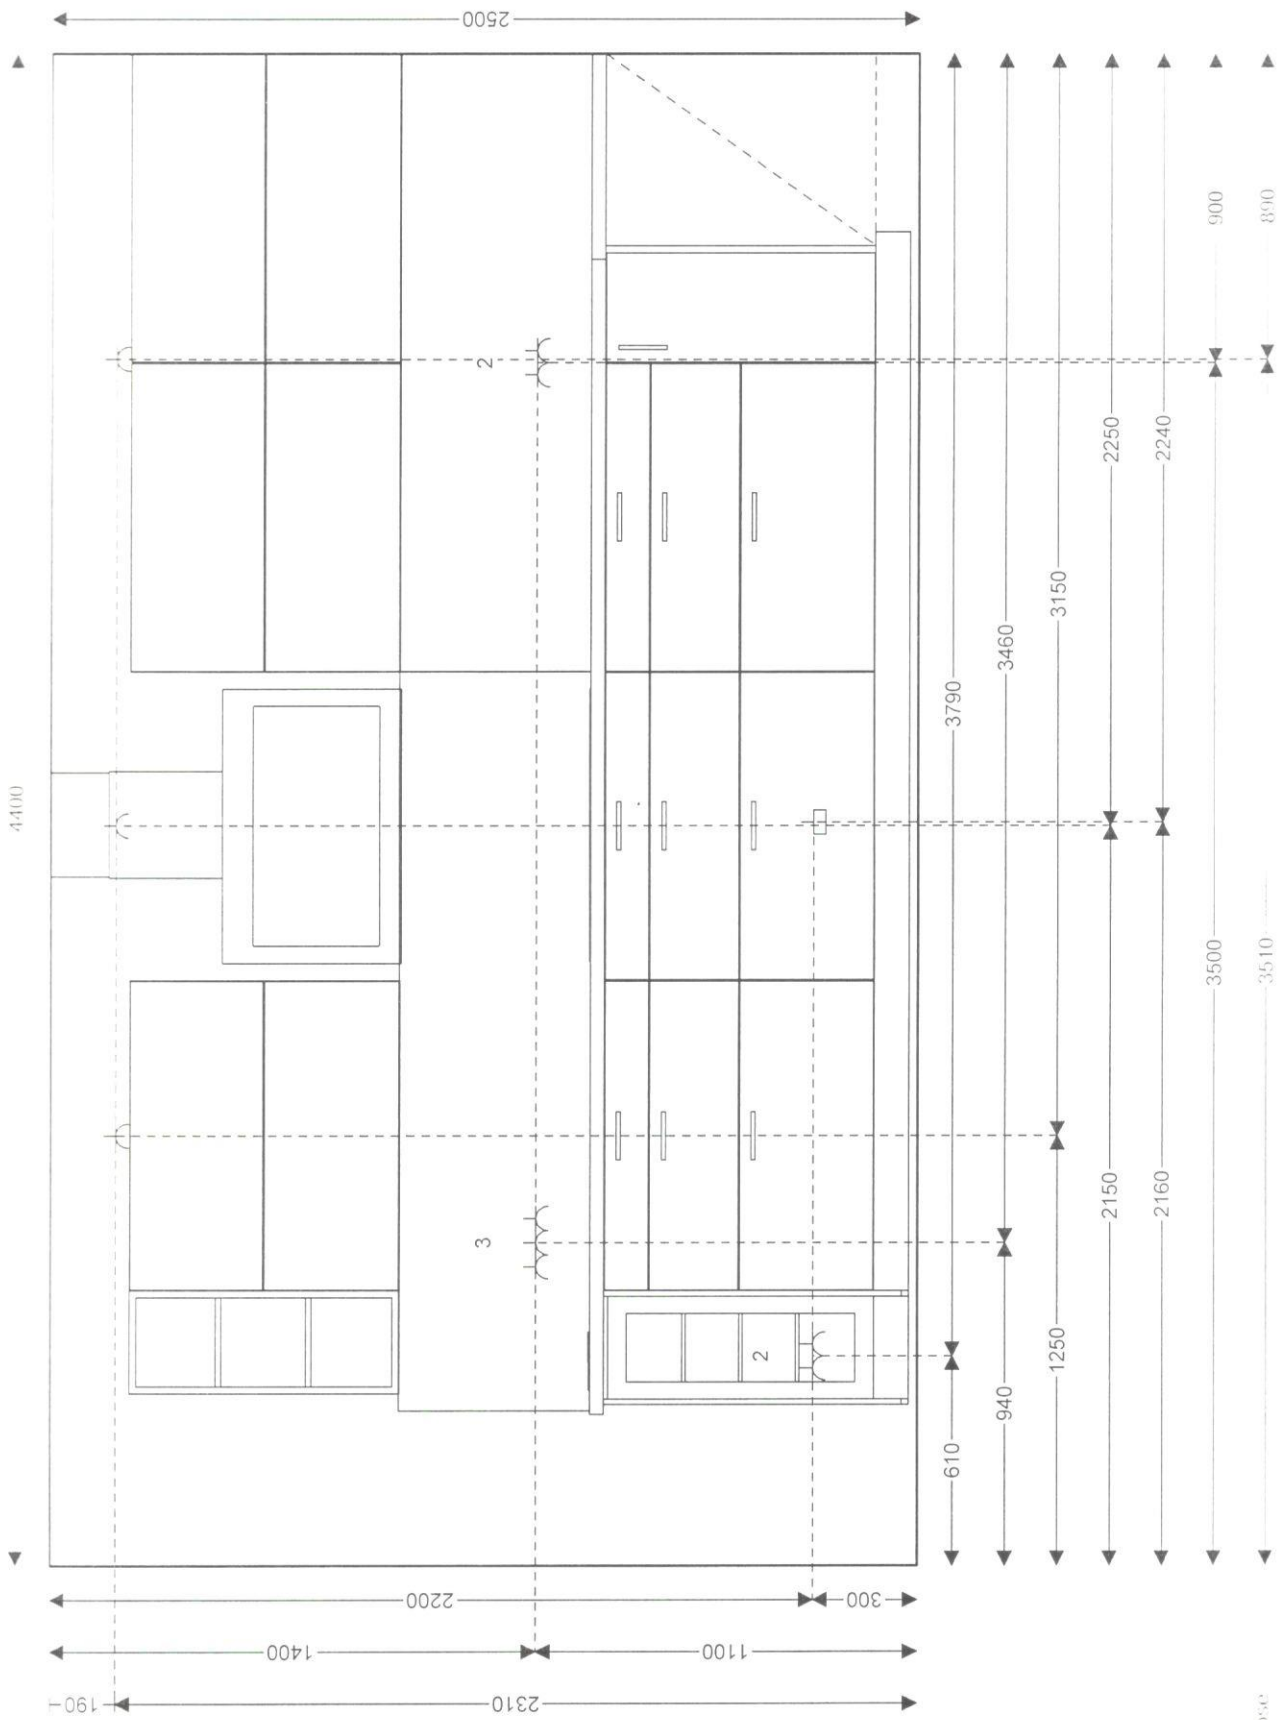

- 1 GH1880MZ2
- 1.3 BI630CNS1
- 2 HH40188BVEH
- 3 GH188178B
- 4 WEU167858
- 5 WEINKÜHLER-02
- 6 WEU167858
- 7 U9078SZ2
- 8 UKI9078SZ2
- 9 U9078SZ2
- 10 UE9078-DH
- 11 UT6078-GV86
- 12 US9078Z2
- 13 U3078Z2
- 14 UP-1078
- 15 OR-3078
- 16 XOF9078
- 17 LC86KA670
- 18 XOF9078
- 19 XOF9078
- 20 8031158
- 21 NV1657
- 22 NV1657
- 26 EH845SP17E
- 27 518824
- 27.1 ARMATUR-24

R
R

I

L

R

- ☐ Streckdose
- ☐ Herdanschluss
- ☐ Dreifachdeckdose
- ☐ Doppeldeckdose

Abgesicherte Steckdose
Steckdose

- Kallwasser
- Abprallarte Steckdose
- Steckdose
- Abwasser
- Warmwasser