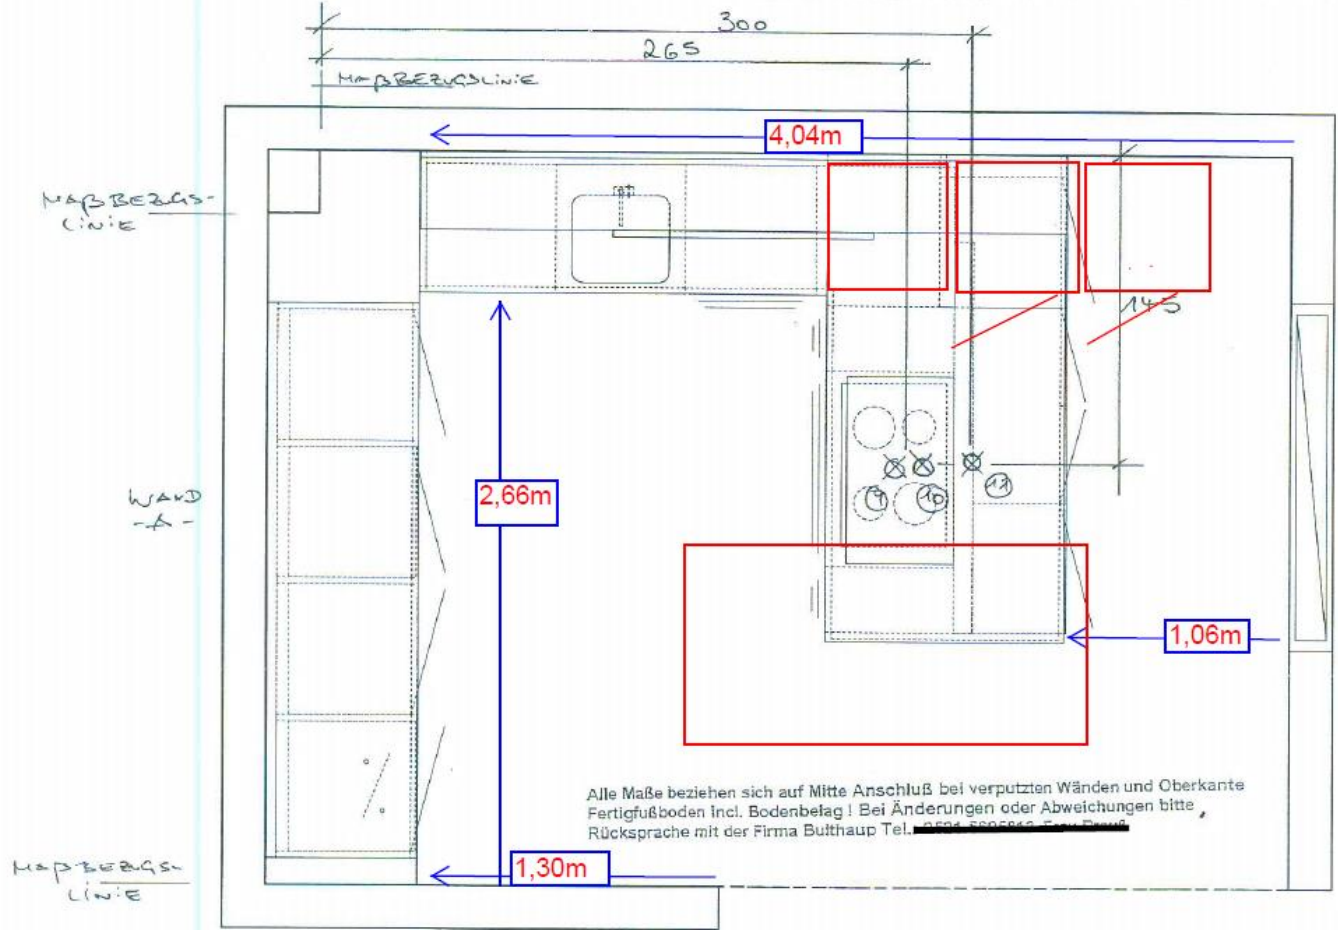

POS ⑨ KABELANLASS DECKE FÜR DUNSTHAUBE (KABELLÄNGE ca. 100 cm)

POS ⑨ KABELANLASS Fußboden FÜR STECKDOSE SEITLICH IN WÄNGE - NUR VORSEHAU - MIT KUNDEN ABSCHLUSSEN

INSTALLATIONEN DECKE + BODEN

POS ⑩ KABELANLASS Fußboden FÜR HERDANSCHLUSS DOSE (7,2 kW) WIRD NACH KÜCHENMONTAGE AUF RÜCKWAND GESETZT, DURCH AUSSCHNITT IN RÜCKWAND ZUGÄNGLICH POS ⑨ + ⑩ KABELLÄNGE ca. 200 cm