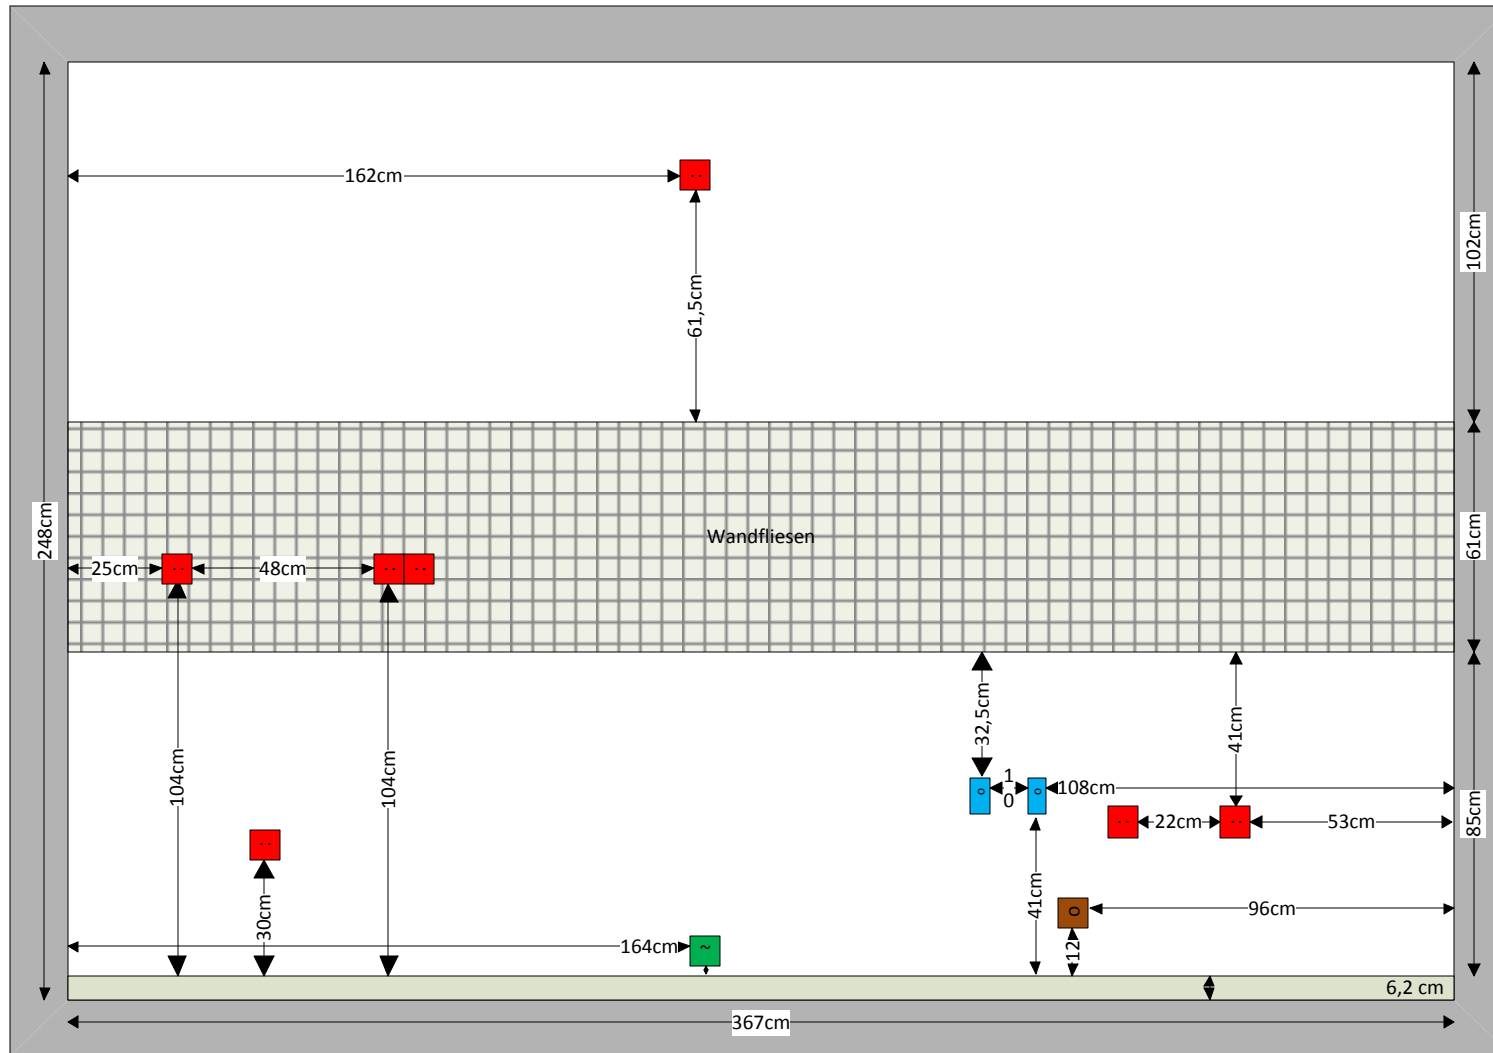

185,5cm

76cm

Wand 1

Steckdose

Herdanschluss

Abwasser

Kaltwasser

Wand 2

Steckdose

Herdanschluss

Abwasser

Kaltwasser

Wand 3

Steckdose

Herdanschluss

Abwasser

Kaltwasser

Wand 4

Steckdose

Herdanschluss

Abwasser

Kaltwasser