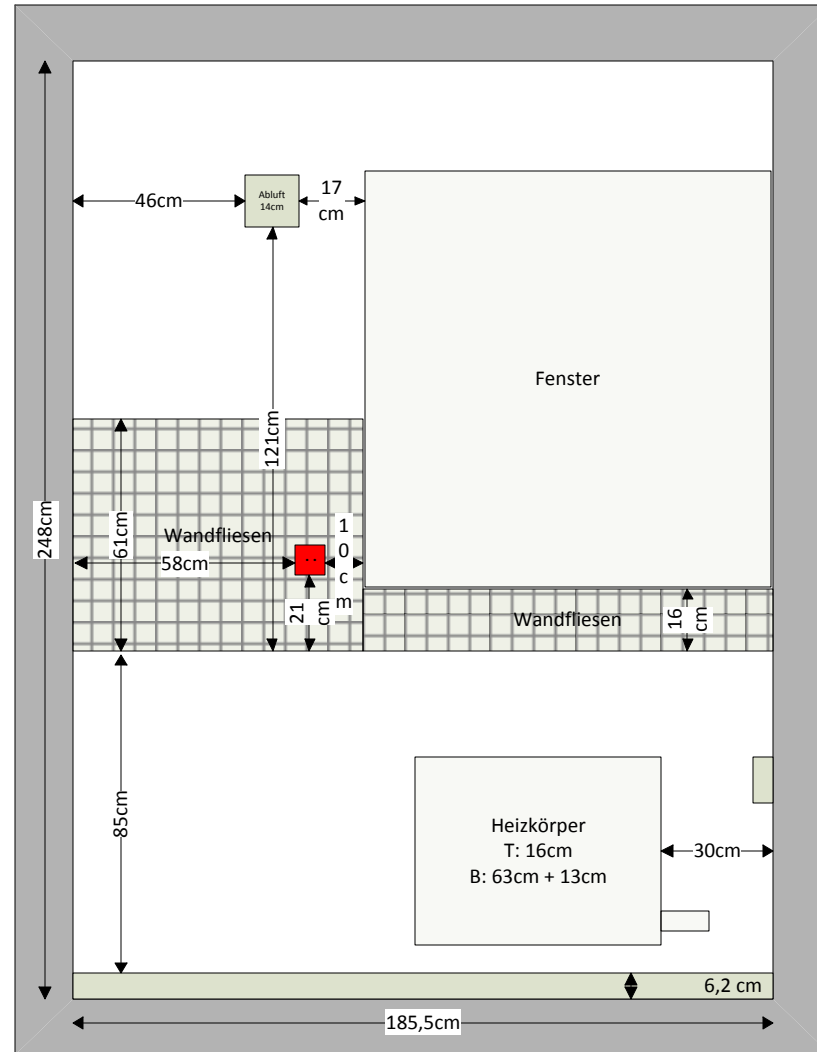

185,5cm

76cm

Wand 1

Steckdose

Herdanschluss

Abwasser

Kaltwasser

Wand 2

Steckdose

Herdanschluss

Abwasser

Kaltwasser

Wand 3

Steckdose

Herdanschluss

Abwasser

Kaltwasser

Wand 4

Steckdose

Herdanschluss

Abwasser

Kaltwasser