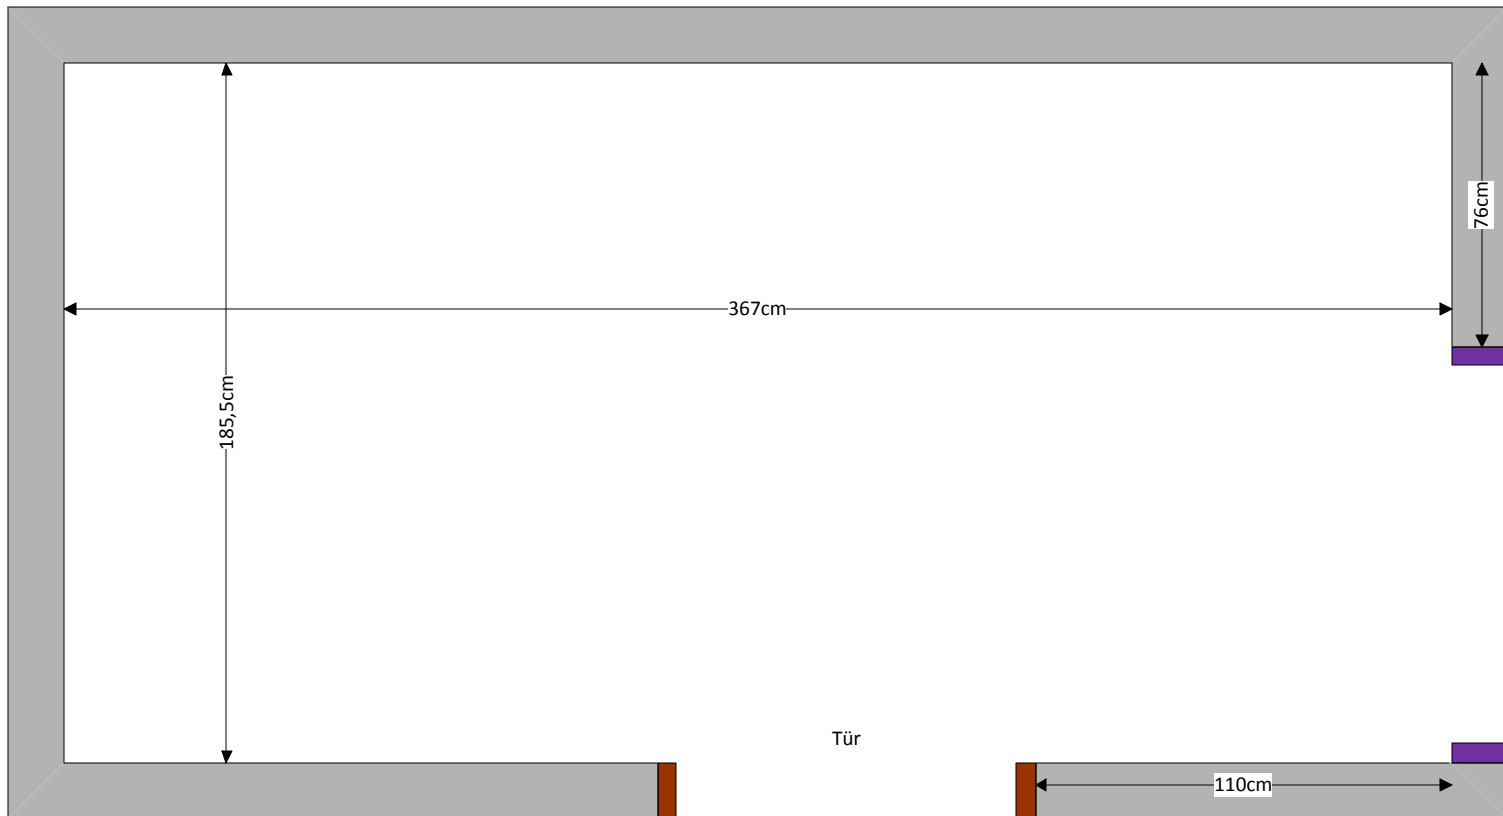

Wand 3

Wand 2

Wand 4

Wand 1

Tür

Fenster

110cm

367cm

185,5cm

76cm

Wand 1

Steckdose

Herdanschluss

Abwasser

Kaltwasser

Wand 2

Steckdose

Herdanschluss

Abwasser

Kaltwasser

Wand 3

Steckdose

Herdanschluss

Abwasser

Kaltwasser

Wand 4

Steckdose

Herdanschluss

Abwasser

Kaltwasser