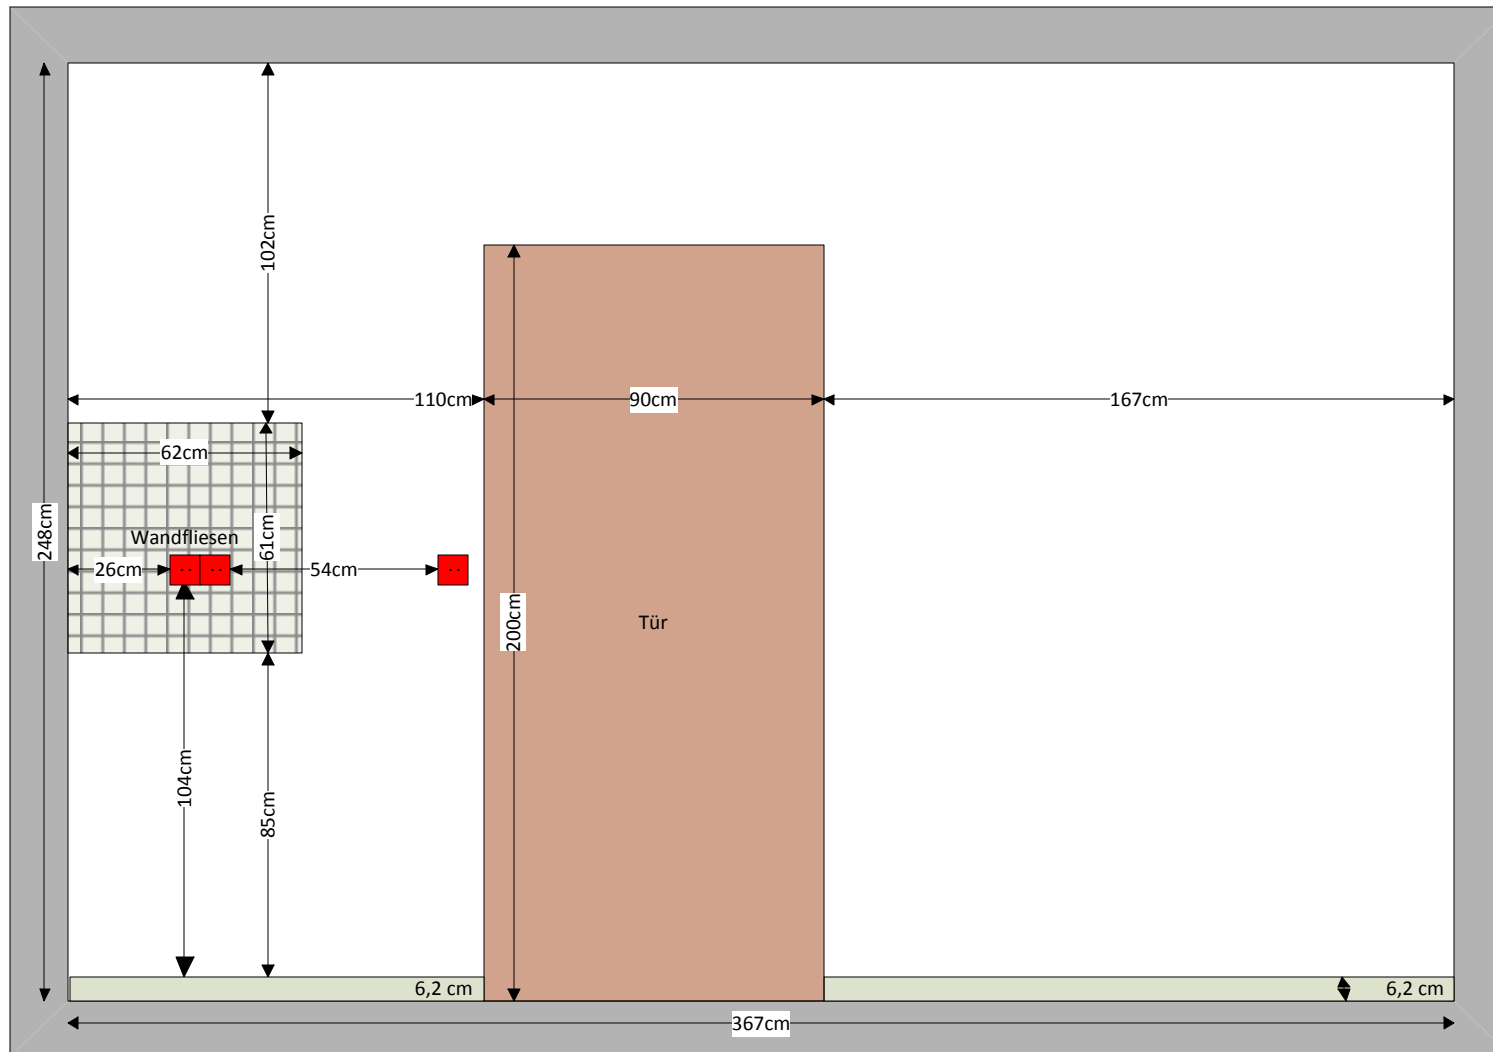

Wand 3

Wand 2

Wand 4

Wand 1

Tür

Fenster

110cm

367cm

185,5cm

76cm

Wand 1

Steckdose

Herdanschluss

Abwasser

Kaltwasser

Wand 2

Steckdose

Herdanschluss

Abwasser

Kaltwasser

Wand 3

Steckdose

Herdanschluss

Abwasser

Kaltwasser

Wand 4

Steckdose

Herdanschluss

Abwasser

Kaltwasser