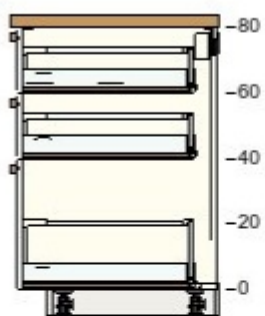

1

20,-

10417041 MAXIMERA Schrankeinrichtung, ausziehbar  
30 cm

59,-

1

59,-

10205633 METOD Korpus Unterschrank  
weiß  
80x60x80 cm

34,- 1 34,-

10397255 KUNGSBACKA Schubladenfront  
matt weiß  
80x20 cm

16,- 2 32,-

90397256 KUNGSBACKA Schubladenfront  
matt weiß  
80x40 cm

16,- 1 16,-

80319358 MAXIMERA Schublade hoch  
weiß  
80x60 cm

59,- 1 59,-

30319346 MAXIMERA Schublade, mittel  
weiß  
80x60 cm