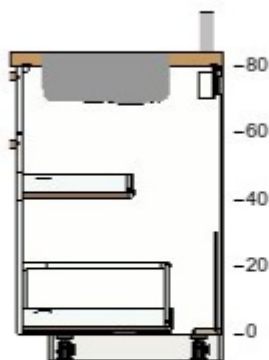

50215475 METOD Unterschrank für Einbauofen/Spüle
weiß
80x60x80 cm

35,- 1 35,-

70213480 BOHOLMEN Einbauspüle 1 Becken
Edelstahl
45 cm

29,- 1 29,-

10311539 LILLVIKEN Siphon, 1 Becken

15,- 1 15,-

50341638 ÄLMAREN Mischbatterie/Küche
stahlfarben

59,- 1 59,-

10397255 KUNGSBACKA Schubladenfront
matt weiß
80x20 cm

16,- 2 32,-

90397256 KUNGSBACKA Schubladenfront
matt weiß
80x40 cm

16,- 1 16,-

60319359 MAXIMERA Schublade hoch
weiß
80x45 cm

63,- 1 63,-

90319353 MAXIMERA Schublade, niedrig
weiß
80x37 cm

29,- 1 29,-

20204652 UTRUSTA Schubladenfront, niedrig
weiß
80 cm

6,- 1 6,-

20317852 LILLVIKEN Kappe

5,- 1 5,-

00380590 UTRUSTA Verbindungsschiene für Fronten

10,- 1 10,-