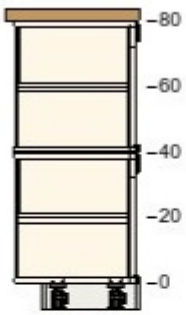

80358972 TORNVIKEN Flaschenregal
elfenbeinweiß
40x37x40 cm

55,-

2

110,-