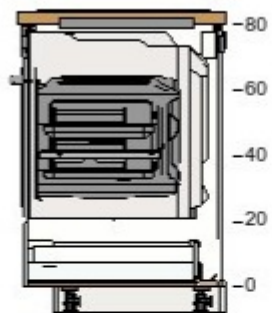

16,- 1 16,-

80319358 MAXIMERA Schublade hoch  
weiß  
80x60 cm

59,- 1 59,-

30319346 MAXIMERA Schublade, mittel  
weiß  
80x60 cm

42,- 2 84,-

70213569 METOD Unterschrank für Einbauofen/Spüle  
weiß  
60x60x80 cm