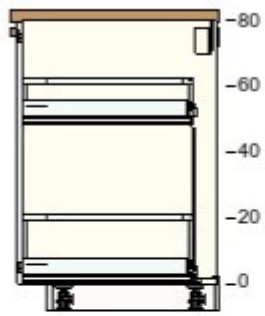

50417195 METOD Korpus Unterschrank
weiß
30x60x80 cm

21,-

1

21,-

60418793 KUNGSBACKA Tür
matt weiß
30x80 cm

20,-

1

20,-

10417041 MAXIMERA Schrankeinrichtung, ausziehbar
30 cm

59,-

1

59,-