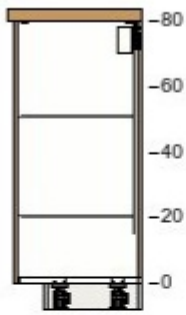

50205631 METOD Korpus Unterschrank
weiß
60x37x80 cm

22,-

1

22,-

90205605 UTRUSTA Boden
Glas
60x37 cm

17,-

1

17,-