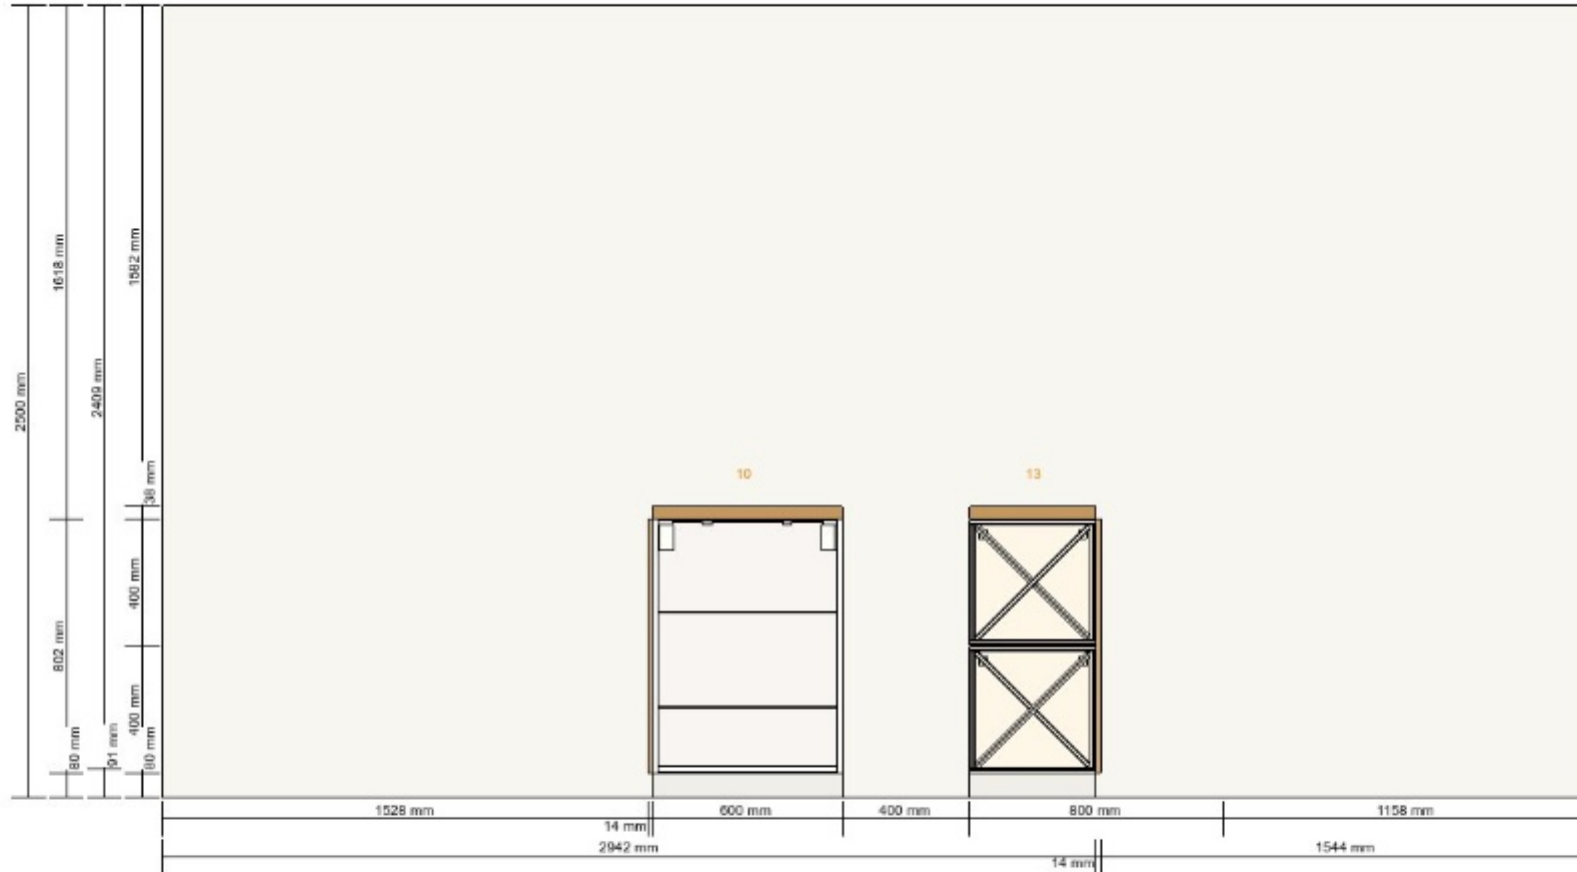

Wichtig

IKEA übernimmt keine Haftung für die Genauigkeit der Maße oder die Anordnung der Möbel. Alle Preise in diesem Programm beziehen sich auf Produkte, die du bei IKEA abholst, nach Hause transportierst und montierst. Lieferung-, Montage- und Installationsservices sind nicht im Preis enthalten und werden separat verrechnet.