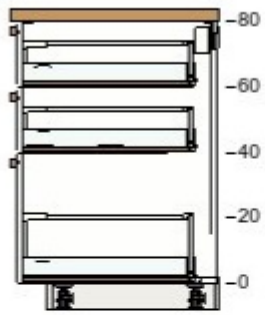

20,- 1 20,-

20319361 MAXIMERA Schublade hoch  
weiß  
60x60 cm

53,- 1 53,-

90319348 MAXIMERA Schublade, mittel  
weiß  
60x60 cm

39,- 2 78,-

50205626 METOD Korpus Unterschrank  
weiß  
60x60x80 cm

24,- 1 24,-