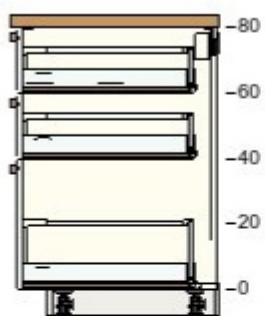

10205633 METOD Korpus Unterschrank
weiß
80x60x80 cm

34,- 1 34,-

10397255 KUNGSBACKA Schubladenfront
matt weiß
80x20 cm

16,- 2 32,-

90397256 KUNGSBACKA Schubladenfront
matt weiß
80x40 cm

16,- 1 16,-

80319358 MAXIMERA Schublade hoch
weiß
80x60 cm

59,- 1 59,-

30319346 MAXIMERA Schublade, mittel
weiß
80x60 cm

42,- 2 84,-