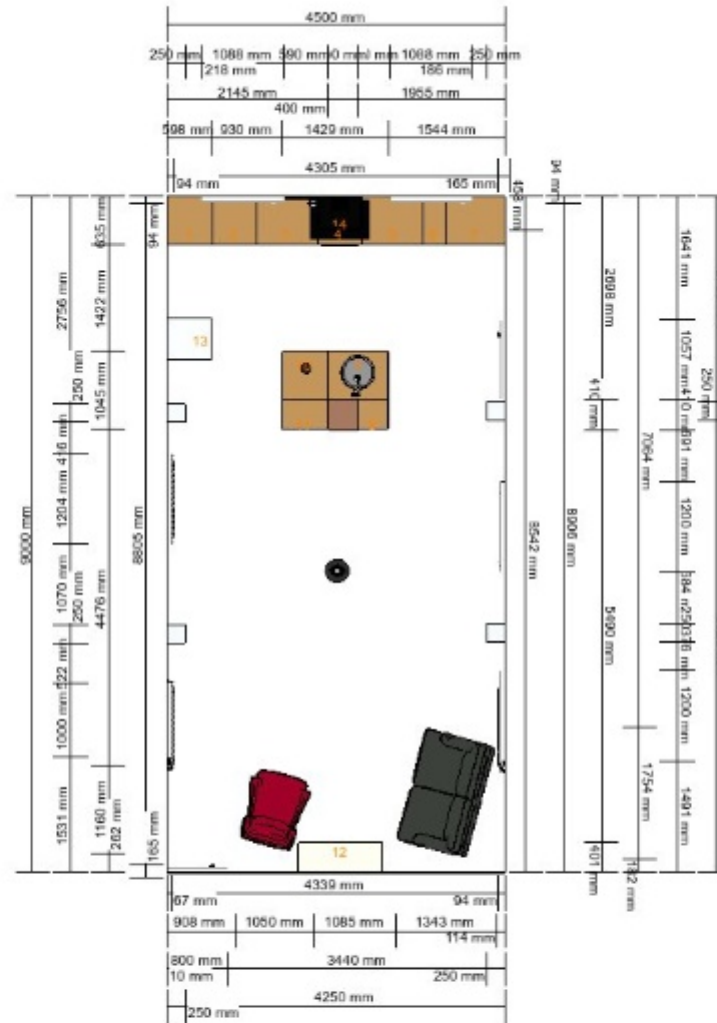

Wichtig

IKEA übernimmt keine Haftung für die Genauigkeit der Maße oder die Anordnung der Möbel. Alle Preise in diesem Programm beziehen sich auf Produkte, die du bei IKEA abholst, nach Hause transportierst und montierst. Lieferung-, Montage- und Installationsservices sind nicht im Preis enthalten und werden separat verrechnet.