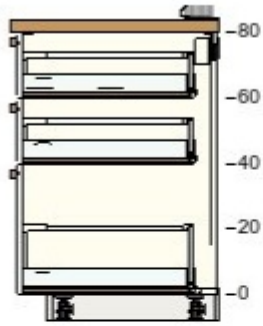

10205633 METOD Korpus Unterschrank
weiß
80x60x80 cm

34,- 1 34,-

10397255 KUNGSBACKA Schubladenfront
matt weiß
80x20 cm

16,- 2 32,-

90397256 KUNGSBACKA Schubladenfront
matt weiß
80x40 cm

16,- 1 16,-

80319358 MAXIMERA Schublade hoch
weiß
80x60 cm

59,- 1 59,-

30319346 MAXIMERA Schublade, mittel
weiß
80x60 cm

42,- 2 84,-