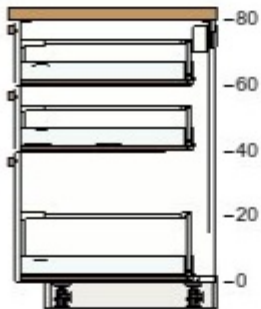

Planungsname

Küche Spüle am Kamin Kochfeld mittig vollgut2

Planungsnummer

0001-1665-8744

Im Gesamtpreis enthalten:
Beleuchtung 29,99
Elektrogeräte 1.853,-

Gesamtpreis für IKEA FAMILY
Mitglieder
6.335,87

Gesamtpreis:
6.385,87

1

50205626 METOD Korpus Unterschrank
weiß
60x60x80 cm

Preis Anzahl Gesamtpreis
24,- 1 24,-

80397252 KUNGSBACKA Schubladenfront
matt weiß
60x20 cm

10,- 2 20,-

60397253 KUNGSBACKA Schubladenfront
matt weiß
60x40 cm

20,- 1 20,-

20319361 MAXIMERA Schublade hoch
weiß
60x60 cm

53,- 1 53,-

90319348 MAXIMERA Schublade, mittel
weiß
60x60 cm

39,- 2 78,-