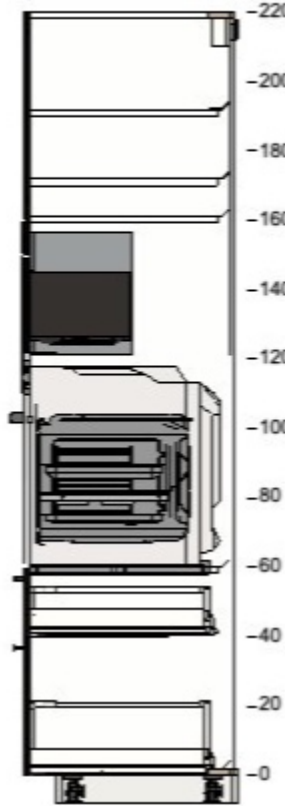

CHF 35.00 1 CHF 35.00

50356069 LERHYTTAN Schubladenfront  
schwarz lasiert  
40x40 cm

CHF 49.00 2 CHF 98.00

00204634 MAXIMERA Schublade hoch  
weiß  
40x60 cm

CHF 54.00 2 CHF 108.00

-220		50213570	METHOD Korpus Hochschrank/Kühl-/Ofen weiß 60x60x220 cm	CHF 125.00	1	CHF 125.00
-200						
-180		60356064	LERHYTTAN Tür schwarz lasiert 60x60 cm	CHF 75.00	1	CHF 75.00
-160						
-140		10368776	MATÄLSKARE Mikrowelle stahlfarben	CHF 379.00	1	CHF 379.00
-120						
-100		90411865	ANRÄTTA Heißluftofen Edelstahl	CHF 599.00	1	CHF 599.00
-80						
-60		10356071	LERHYTTAN Schubladenfront schwarz lasiert 60x20 cm	CHF 35.00	1	CHF 35.00
-40						
-20		90356072	LERHYTTAN Schubladenfront schwarz lasiert 60x40 cm	CHF 55.00	1	CHF 55.00
0						
		90204639	MAXIMERA Schublade hoch weiß 60x60 cm	CHF 58.00	1	CHF 58.00
		20221449	MAXIMERA Schublade, mittel weiß 60x60 cm	CHF 42.00	1	CHF 42.00
		90213573	UTRUSTA belüfteter Boden, fest weiß 60x60 cm	CHF 12.00	2	CHF 24.00
		40401784	UTRUSTA Scharnier mit integr. Dämpfer/Küche 110 °	CHF 16.00	1	CHF 16.00

	90212564	METOD Korpus Hochschrank weiß 60x60x220 cm	CHF 111.00	1	CHF 111.00
	40356060	LERHYTTAN Tür schwarz lasiert 60x140 cm	CHF 160.00	1	CHF 160.00
	90356072	LERHYTTAN Schubladenfront schwarz lasiert 60x40 cm	CHF 55.00	2	CHF 110.00
	90204639	MAXIMERA Schublade hoch weiß 60x60 cm	CHF 58.00	2	CHF 116.00
	20221449	MAXIMERA Schublade, mittel weiß 60x60 cm	CHF 42.00	2	CHF 84.00
	80204654	UTRUSTA Schubladenfront, mittel weiß 60 cm	CHF 19.00	2	CHF 38.00
	50205612	UTRUSTA Boden weiß 60x60 cm	CHF 18.00	1	CHF 18.00
	10427262	UTRUSTA Scharnier mit integr. Dämpfer/Küche 153 °	CHF 20.00	2	CHF 40.00