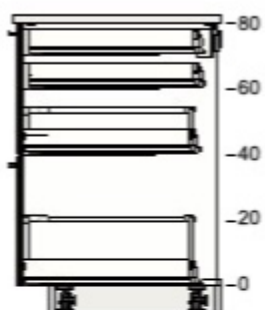

CHF 399.00

20356075 LERHYTTAN Schubladenfront  
schwarz lasiert  
80x40 cm

CHF 69.00

2

CHF 138.00

20204633 MAXIMERA Schublade hoch  
weiß  
80x60 cm

CHF 74.00

2

CHF 148.00

30243295 NYTTIG Abtrennung für Kochfeld  
weiß  
80 cm

CHF 19.95

1

CHF 19.95

50205626 METOD Korpus Unterschrank  
weiß  
60x60x80 cm

CHF 42.00 1 CHF 42.00

90356072 LERHYTTAN Schubladenfront  
schwarz lasiert  
60x40 cm

CHF 55.00 2 CHF 110.00

90204639 MAXIMERA Schublade hoch  
weiß  
60x60 cm

CHF 58.00 1 CHF 58.00

20221449 MAXIMERA Schublade, mittel  
weiß  
60x60 cm

CHF 42.00 1 CHF 42.00

20204628 MAXIMERA Schublade, niedrig  
weiß  
60x60 cm

CHF 35.00 2 CHF 70.00

40204651 UTRUSTA Schubladenfront, niedrig  
weiß  
60 cm

CHF 12.00 2 CHF 24.00

Um eine Lücke zwischen einer Wand und einem Schrank oder zwischen zwei Schränken zu schliessen, brauchst du ein Füllstück. Um ein Füllstück zu erhalten, musst du eine Abdeckplatte auf die richtige Grösse zuschneiden. Alle Abdeckplatten sind am Ende dieser Produktliste aufgeführt.