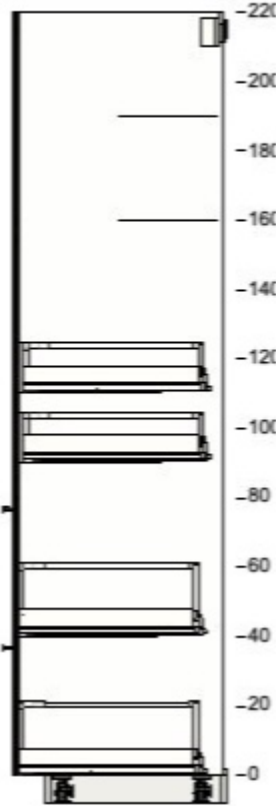

CHF 35.00 1 CHF 35.00

50356069 LERHYTTAN Schubladenfront  
schwarz lasiert  
40x40 cm

CHF 49.00 2 CHF 98.00

00204634 MAXIMERA Schublade hoch  
weiß  
40x60 cm

CHF 54.00 2 CHF 108.00

-220		50213570	METHOD Korpus Hochschrank/Kühl-/Ofen weiß 60x60x220 cm	CHF 125.00	1	CHF 125.00
-200						
-180		60356064	LERHYTTAN Tür schwarz lasiert 60x60 cm	CHF 75.00	1	CHF 75.00
-160						
-140		10368776	MATÄLSKARE Mikrowelle stahlfarben	CHF 379.00	1	CHF 379.00
-120						
-100		90411865	ANRÄTTA Heißluftofen Edelstahl	CHF 599.00	1	CHF 599.00
-80						
-60		10356071	LERHYTTAN Schubladenfront schwarz lasiert 60x20 cm	CHF 35.00	1	CHF 35.00
-40						
-20		90356072	LERHYTTAN Schubladenfront schwarz lasiert 60x40 cm	CHF 55.00	1	CHF 55.00
0						
		90204639	MAXIMERA Schublade hoch weiß 60x60 cm	CHF 58.00	1	CHF 58.00
		20221449	MAXIMERA Schublade, mittel weiß 60x60 cm	CHF 42.00	1	CHF 42.00
		90213573	UTRUSTA belüfteter Boden, fest weiß 60x60 cm	CHF 12.00	2	CHF 24.00
		40401784	UTRUSTA Scharnier mit integr. Dämpfer/Küche 110 °	CHF 16.00	1	CHF 16.00

	90212564	METOD Korpus Hochschrank weiß 60x60x220 cm	CHF 111.00	1	CHF 111.00
	40356060	LERHYTTAN Tür schwarz lasiert 60x140 cm	CHF 160.00	1	CHF 160.00
	90356072	LERHYTTAN Schubladenfront schwarz lasiert 60x40 cm	CHF 55.00	2	CHF 110.00
	90204639	MAXIMERA Schublade hoch weiß 60x60 cm	CHF 58.00	2	CHF 116.00
	20221449	MAXIMERA Schublade, mittel weiß 60x60 cm	CHF 42.00	2	CHF 84.00
	80204654	UTRUSTA Schubladenfront, mittel weiß 60 cm	CHF 19.00	2	CHF 38.00
	50205612	UTRUSTA Boden weiß 60x60 cm	CHF 18.00	1	CHF 18.00
	10427262	UTRUSTA Scharnier mit integr. Dämpfer/Küche 153 °	CHF 20.00	2	CHF 40.00