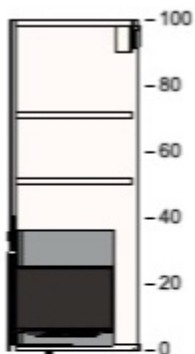

CHF 16.00

2

CHF 32.00

50359633 MITTLED LED-Lichtleiste für Arbeitsplatte  
dimmbar weiß  
80 cm

CHF 49.95

1

CHF 49.95

20205538 METOD Korpus Wandschrank  
weiß  
60x37x100 cm