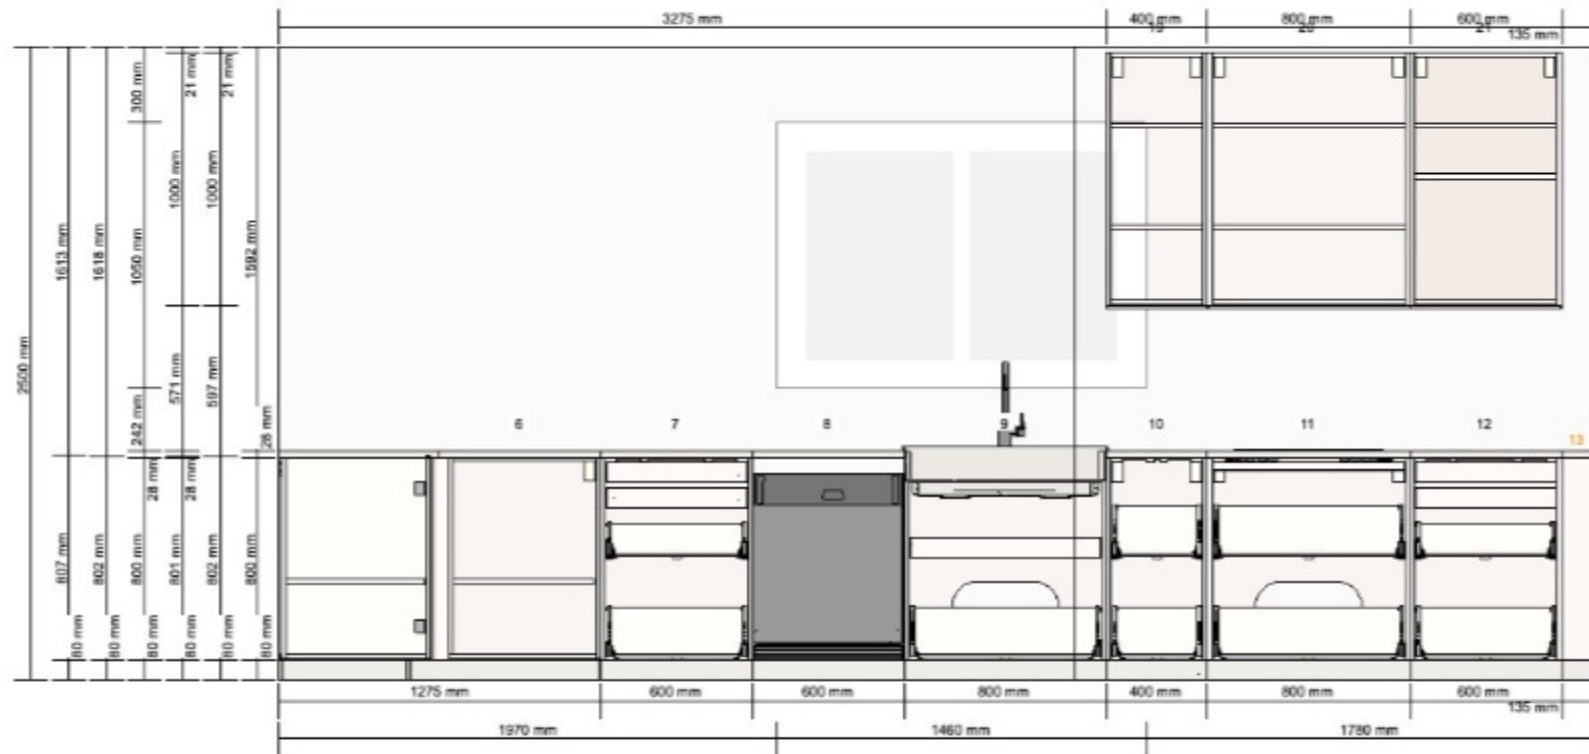

Wichtig

IKEA übernimmt keine Haftung für die Genauigkeit der Messwerte oder die Anordnung der Möbel. Alle Preise in diesem Programm beziehen sich auf die Produkte, die du bei IKEA abholst und selbst zu Hause zusammenbaust. Allfällige Lieferungen, Montagen und Installationen sind nicht im Preis inbegriffen und werden separat verrechnet. Auch wenn wir uns darum bemühen, die Richtigkeit der Angaben in diesem Programm sicherzustellen, entschuldigen wir uns für allfällige Produktänderungen.