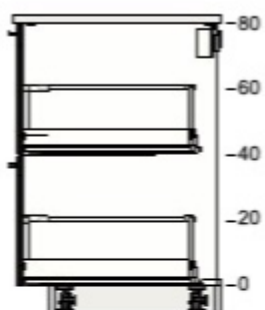

80213432 METOD Korpus Unterschrank
weiß
40x60x80 cm

CHF 35.00 1 CHF 35.00

50356069 LERHYTTAN Schubladenfront
schwarz lasiert
40x40 cm

CHF 49.00 2 CHF 98.00

00204634 MAXIMERA Schublade hoch
weiß
40x60 cm

CHF 54.00 2 CHF 108.00