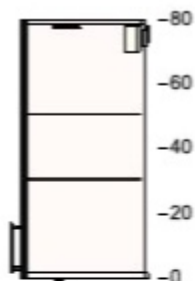

30205528 METOD Korpus Wandschrank
weiß
60x37x80 cm

CHF 35.00 1 CHF 35.00

40356079 LERHYTTAN Vitrintentür
schwarz lasiert
30x80 cm

CHF 59.00 2 CHF 118.00

90205605 UTRUSTA Boden
Glas
60x37 cm

CHF 21.00 1 CHF 21.00

40401784 UTRUSTA Scharnier mit integr. Dämpfer/Küche
110 °

CHF 16.00 2 CHF 32.00

80359617 MITTLED LED-Lichtleiste für Arbeitsplatte
dimmbar weiß
60 cm

CHF 39.95 1 CHF 39.95

30435398 MITTLED Spot, LED
dimmbar weiß

CHF 14.95 1 CHF 14.95