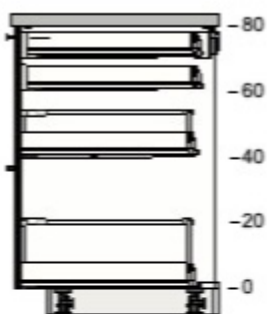

50205626 METOD Korpus Unterschrank
weiß
60x60x80 cm

CHF 42.00 1 CHF 42.00

90356072 LERHYTTAN Schubladenfront
schwarz lasiert
60x40 cm

CHF 55.00 2 CHF 110.00

90204639 MAXIMERA Schublade hoch
weiß
60x60 cm

CHF 58.00 1 CHF 58.00

20221449 MAXIMERA Schublade, mittel
weiß
60x60 cm

CHF 42.00 1 CHF 42.00

20204628 MAXIMERA Schublade, niedrig
weiß
60x60 cm

CHF 35.00 2 CHF 70.00

40204651 UTRUSTA Schubladenfront, niedrig
weiß
60 cm

CHF 12.00 2 CHF 24.00