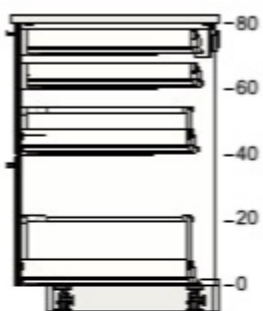

50205626 METOD Korpus Unterschrank
weiß
60x60x80 cm

CHF 42.00 1 CHF 42.00

90356072 LERHYTTAN Schubladenfront
schwarz lasiert
60x40 cm

CHF 55.00 2 CHF 110.00

90204639 MAXIMERA Schublade hoch
weiß
60x60 cm

CHF 58.00 1 CHF 58.00

20221449 MAXIMERA Schublade, mittel
weiß
60x60 cm

CHF 42.00 1 CHF 42.00

20204628 MAXIMERA Schublade, niedrig
weiß
60x60 cm

CHF 35.00 2 CHF 70.00

40204651 UTRUSTA Schubladenfront, niedrig
weiß
60 cm

CHF 12.00 2 CHF 24.00