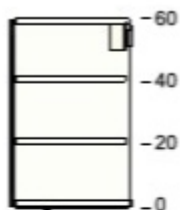

CHF 14.95 1 CHF 14.95

80205535 METOD Korpus Wandschrank  
weiß  
60x37x60 cm

CHF 31.00 1 CHF 31.00

60356064 LERHYTTAN Tür  
schwarz lasiert  
60x60 cm

CHF 75.00 1 CHF 75.00

10205614 UTRUSTA Boden  
weiß  
60x37 cm