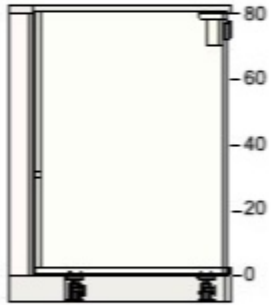

60205517 METOD Korpus Eckunterschrank
weiß
128x68x80 cm

CHF 84.00 1 CHF 84.00

30356065 LERHYTTAN Tür
schwarz lasiert
60x80 cm

CHF 95.00 1 CHF 95.00

50213297 UTRUSTA Einlegeb. f. Eckunterschrank
weiß
128 cm

CHF 40.00 1 CHF 40.00

40401784 UTRUSTA Scharnier mit integr. Dämpfer/Küche
110 °

CHF 16.00 1 CHF 16.00