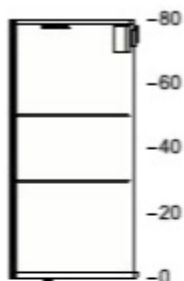

CHF 14.95 1 CHF 14.95

70205531 METOD Korpus Wandschrank  
weiß  
40x37x80 cm

CHF 28.00 1 CHF 28.00

60356083 LERHYTTAN Vitrintür  
schwarz lasiert  
40x80 cm

CHF 85.00 1 CHF 85.00

20213331 UTRUSTA Boden  
Glas  
40x37 cm