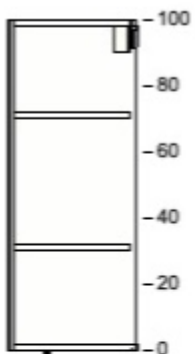

50205532 METOD Korpus Wandschrank
weiß
40x37x100 cm

CHF 35.00 1 CHF 35.00

10408758 AXSTAD Tür
matt weiß
40x100 cm

CHF 63.00 1 CHF 63.00

40205622 UTRUSTA Boden
weiß
40x37 cm

CHF 10.00 1 CHF 10.00

40401784 UTRUSTA Scharnier mit integr. Dämpfer/Küche
110 °

CHF 16.00 1 CHF 16.00

40353537 MITTLED LED-Lichtleiste für Arbeitsplatte
dimmbar weiß
40 cm

CHF 29.95 1 CHF 29.95