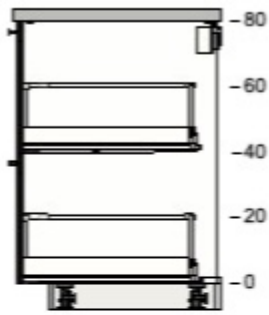

90356072 LERHYTTAN Schubladenfront  
schwarz lasiert  
60x40 cm

CHF 55.00 2 CHF 110.00

90204639 MAXIMERA Schublade hoch  
weiß  
60x60 cm

CHF 58.00 1 CHF 58.00

20221449 MAXIMERA Schublade, mittel  
weiß  
60x60 cm

CHF 42.00 1 CHF 42.00

20204628 MAXIMERA Schublade, niedrig  
weiß  
60x60 cm

CHF 35.00 2 CHF 70.00

40204651 UTRUSTA Schubladenfront, niedrig  
weiß  
60 cm

CHF 12.00 2 CHF 24.00

80213432 METOD Korpus Unterschrank  
weiß  
40x60x80 cm