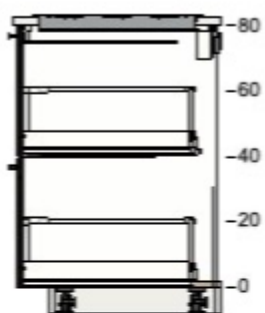

50215475 METOD Unterschrank für Einbauofen/Spüle
weiß
80x60x80 cm

CHF 63.00

1

CHF 63.00

10467093 MATMÄSSIG Induktionskochfeld
IKEA 300 schwarz
59 cm

CHF 399.00

1

CHF 399.00

20356075 LERHYTTAN Schubladenfront
schwarz lasiert
80x40 cm

CHF 69.00

2

CHF 138.00

20204633 MAXIMERA Schublade hoch
weiß
80x60 cm

CHF 74.00

2

CHF 148.00

30243295 NYTTIG Abtrennung für Kochfeld
weiß
80 cm

CHF 19.95

1

CHF 19.95