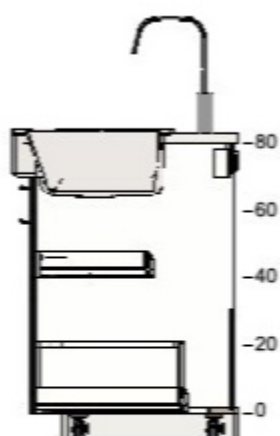

50215475 METOD Unterschrank für Einbauofen/Spüle
weiß
80x60x80 cm

CHF 63.00

1

CHF 63.00

90359216 HAVSEN Spüle, 2 Becken mit Frontblende
weiß
82x48 cm

CHF 199.00

1

CHF 199.00

90311540 LILLVIKEN Siphon, 2 Becken

CHF 30.00

1

CHF 30.00

00455161 ÄLMAREN Mischbatterie/Küche
stahlfarben

CHF 119.00

1

CHF 119.00

70356073 LERHYTTAN Schubladenfront
schwarz lasiert
80x10 cm

CHF 55.00

1

CHF 55.00

20356075 LERHYTTAN Schubladenfront
schwarz lasiert
80x40 cm

CHF 69.00

1

CHF 69.00

50356074 LERHYTTAN Schubladenfront
schwarz lasiert
80x20 cm

CHF 49.00

1

CHF 49.00

00204629 MAXIMERA Schublade hoch
weiß
80x45 cm

CHF 70.00

1

CHF 70.00

80204630 MAXIMERA Schublade, niedrig
weiß
80x37 cm

CHF 40.00

1

CHF 40.00

20204652 UTRUSTA Schubladenfront, niedrig
weiß
80 cm

CHF 15.00

1

CHF 15.00

20317852 LILLVIKEN Kappe

CHF 4.95

2

CHF 9.90