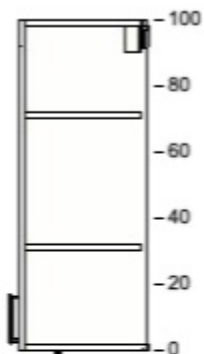

90205530 METOD Korpus Wandschrank
weiß
80x37x100 cm

CHF 49.00

1

CHF 49.00

10408758 AXSTAD Tür
matt weiß
40x100 cm

CHF 63.00

2

CHF 126.00

10205609 UTRUSTA Boden
weiß
80x37 cm

CHF 18.00

1

CHF 18.00

40401784 UTRUSTA Scharnier mit integr. Dämpfer/Küche
110 °

CHF 16.00

2

CHF 32.00

50359633 MITTLED LED-Lichtleiste für Arbeitsplatte
dimmbar weiß
80 cm

CHF 49.95

1

CHF 49.95