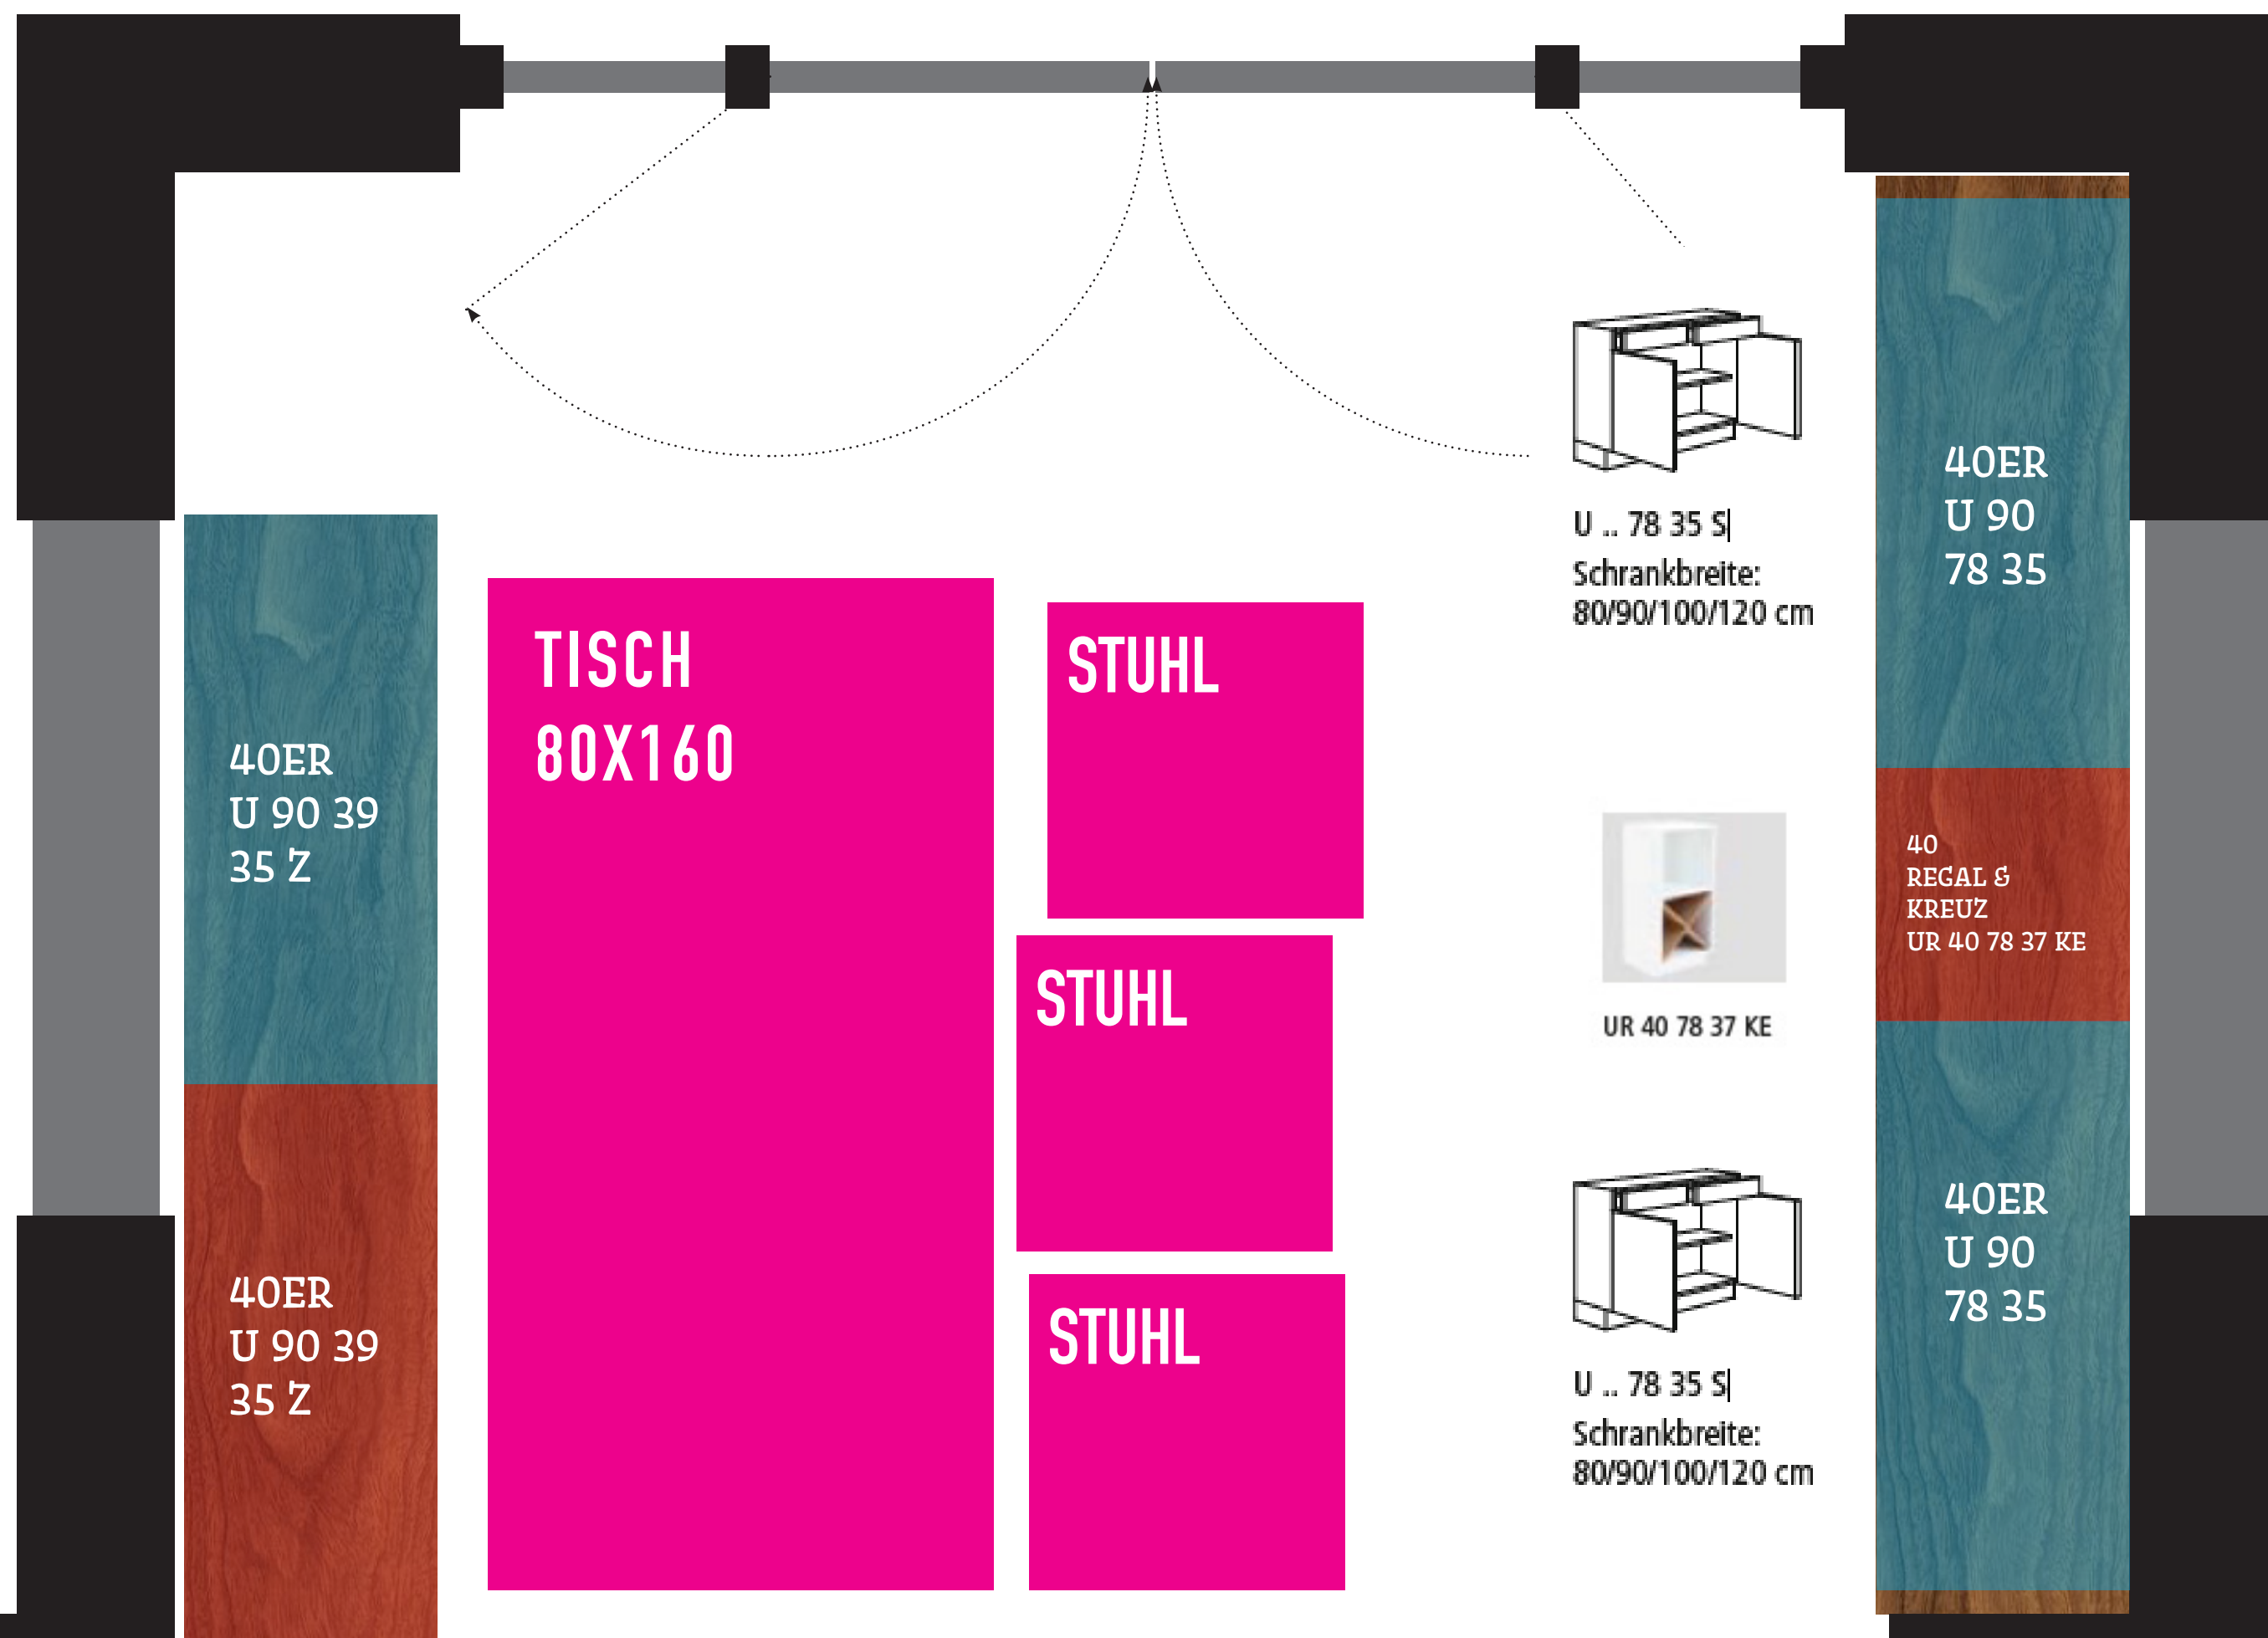

6ER RASTER
 SOCKEL = 10CM ?
 91,9CM ARBEITSHÖHE.

HOCHSCHRANK 201,5
 = MIT SOCKEL 211,5

40ER
 U 90 39
 35 Z

40ER
 U 90 39
 35 Z

TISCH
80X160

STUHL

STUHL

STUHL

U .. 78 35 S
 Schrankbreite:
 80/90/100/120 cm

40
 REGAL &
 KREUZ
 UR 40 78 37 KE

U .. 78 35 S
 Schrankbreite:
 80/90/100/120 cm

40ER
 U 90
 78 35

40
 REGAL &
 KREUZ
 UR 40 78 37 KE

40ER
 U 90
 78 35

U .. 39 35 Z
 Schrankbreite:
 45/50/60 cm
 80/90/100/120 cm

SITZBANK MIT
 DECKEL OBEN?

«KAFFEE-
 MASCHINE
 &
 «WASSER-
 KOCHER
 &
 REGAL
 DARÜBER

TASSEN, UNTER-TASSEN, GLÄSER, SCHNAPSGLÄSER, KAFFEEKANNEN, KARAFFEN

40ER
 60
 3-3

15 TABLETT
 45
 1-2-3

HI-TRA-BRETTL
 BESTECK, KAFFEE(FILTER) SCHÜSSELN, MÜSLISCHALEN

MESSER, QUIRL USW.
 TÖPFE PFANNEN KASSEROLE DECKEL

66ER TIEFE
 100
 1-2-3

REGAL MIT ÖLEN, MÜHLEN UND GEWÜRZEN & MESSERN & TEPPANSPACHTEL, KELLEN & BIALETTI & WEINFLASCHE AUF «KONTAKTGRILL

KLEINES BÜCHERREGAL ODER MÜSLI & BOXEN FÜR ALTPAPIER