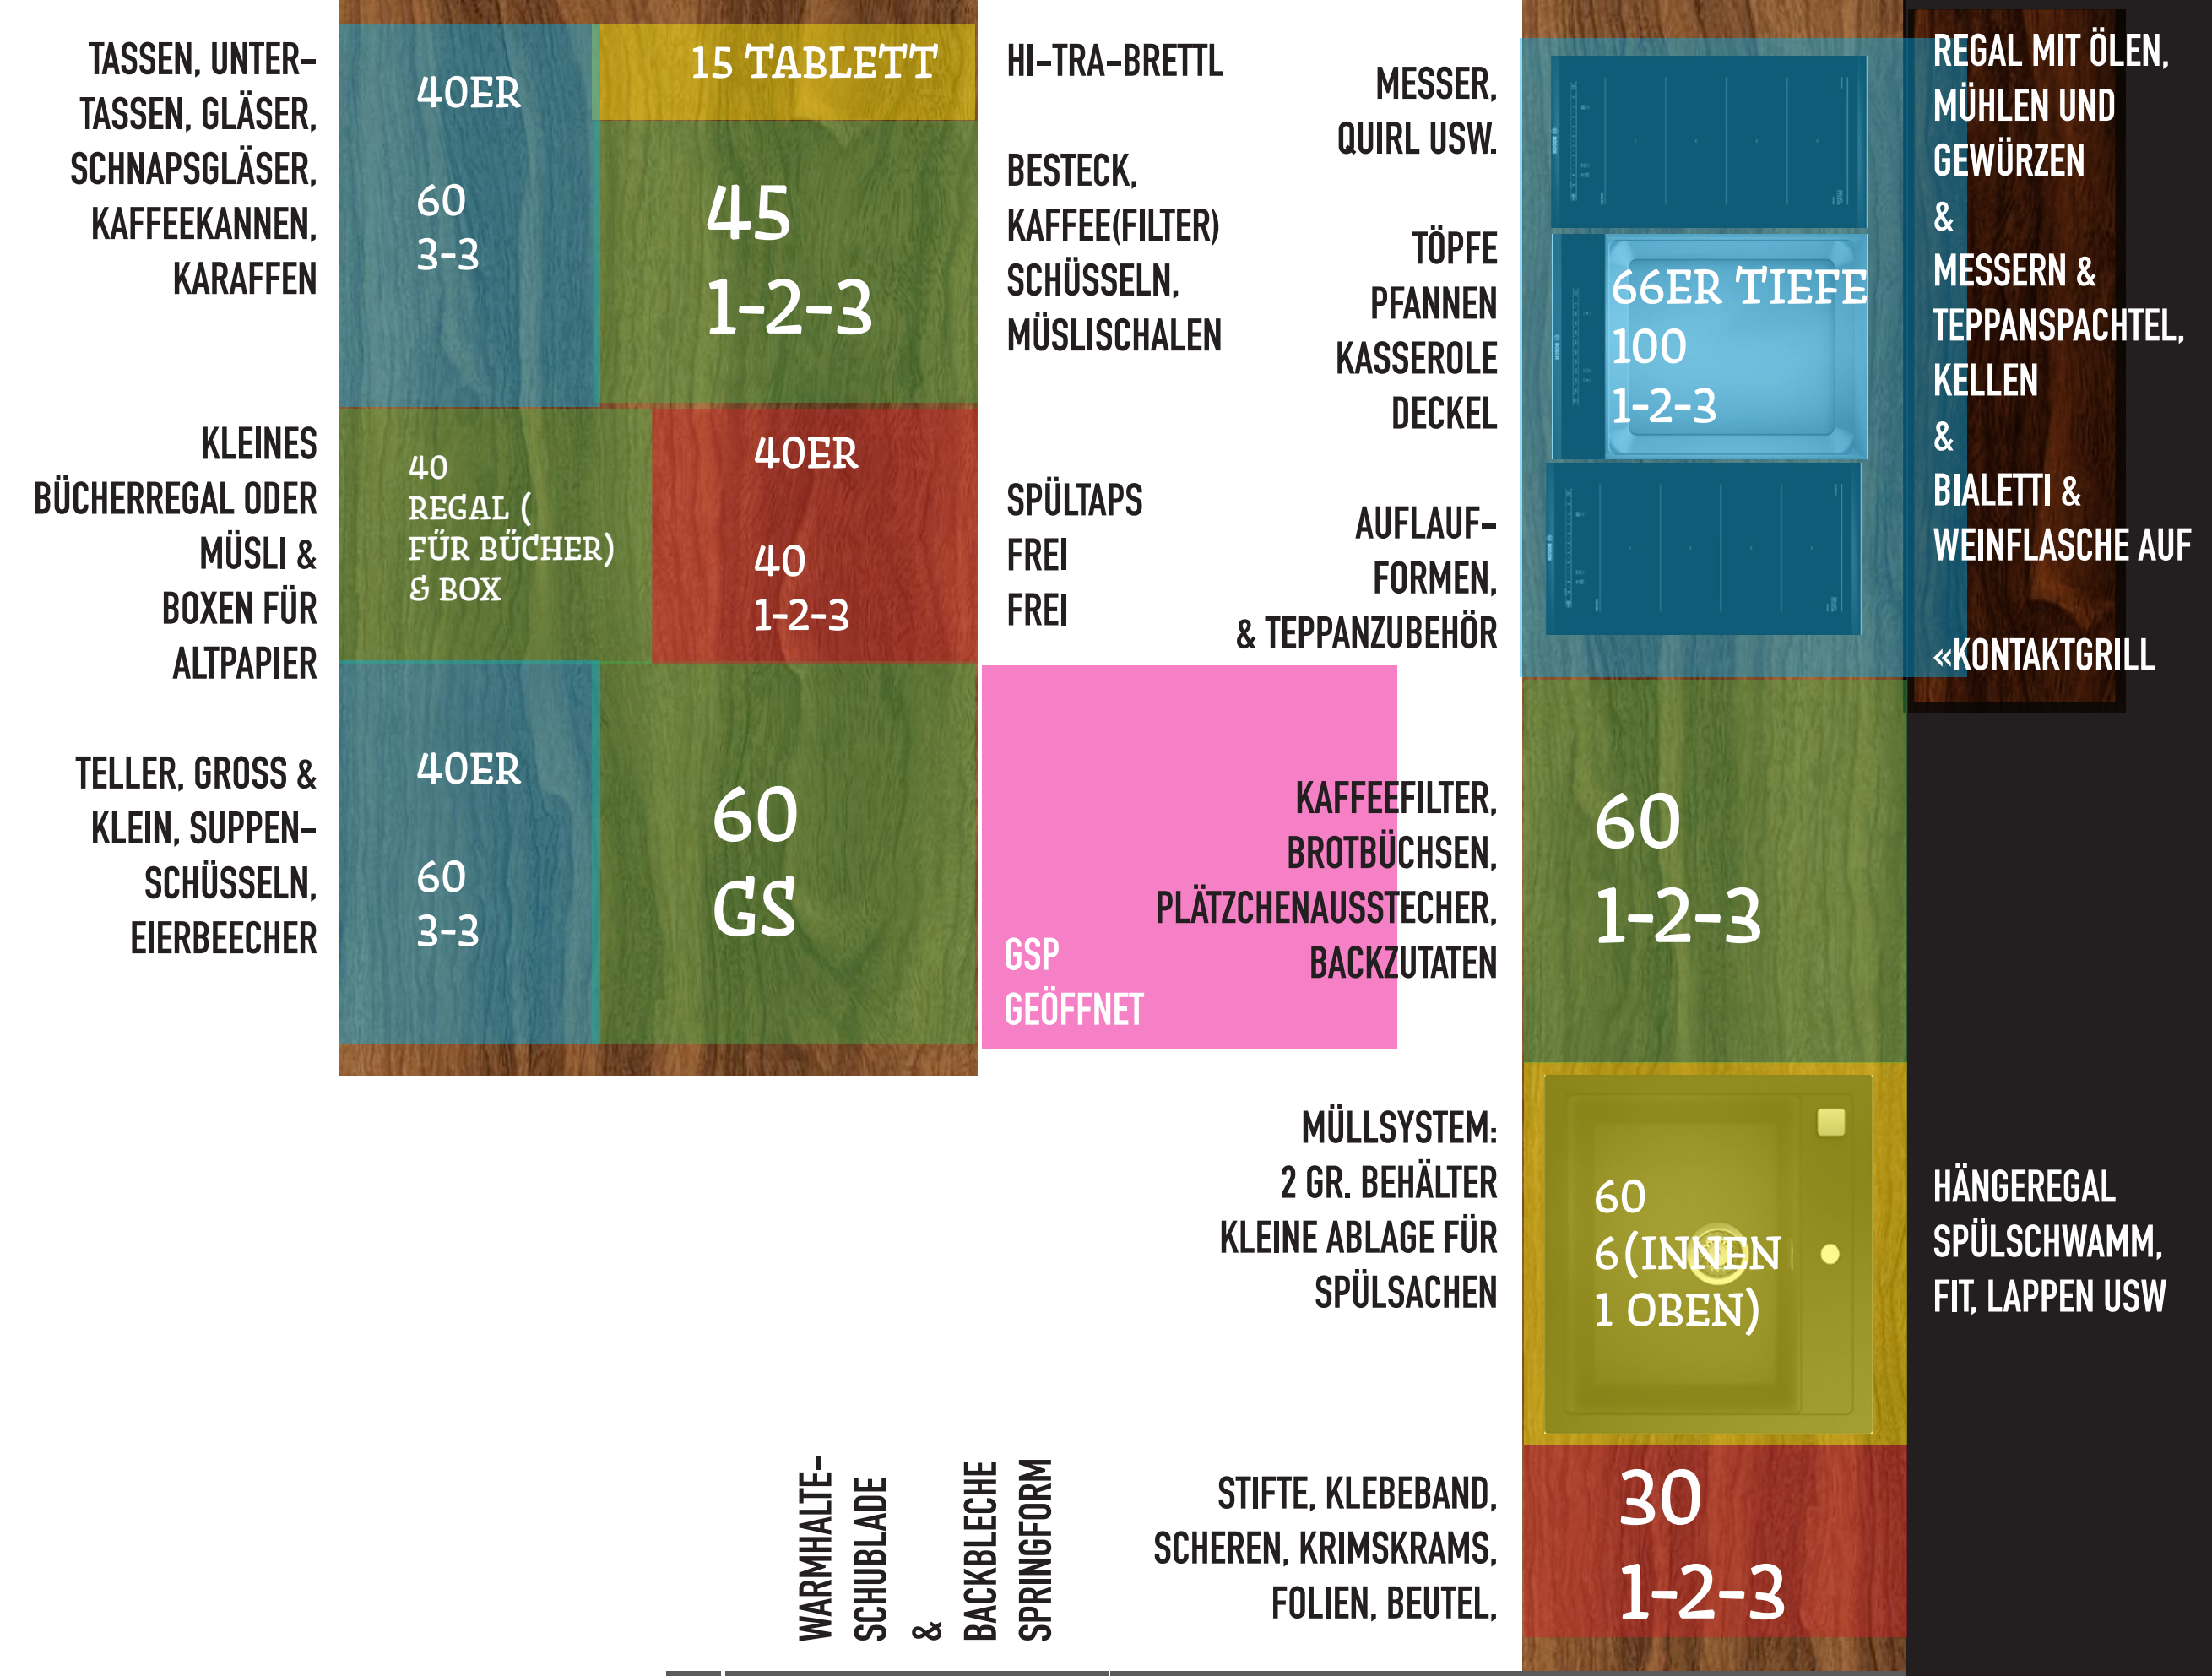

6ER RASTER
 SOCKEL = 10CM ?
 91,9CM ARBEITSHÖHE.

HOCHSCHRANK 201,5
 = MIT SOCKEL 211,5

40ER
 U 90 39
 35 Z

40ER
 U 90 39
 35 Z

TISCH
80X160

STUHL

STUHL

STUHL

U .. 78 35 S
 Schrankbreite:
 80/90/100/120 cm

40
 REGAL &
 KREUZ
 UR 40 78 37 KE

U .. 78 35 S
 Schrankbreite:
 80/90/100/120 cm

40ER
 U 90
 78 35

40
 REGAL &
 KREUZ
 UR 40 78 37 KE

40ER
 U 90
 78 35

U .. 39 35 Z
 Schrankbreite:
 45/50/60 cm
 80/90/100/120 cm

SITZBANK MIT
 DECKEL OBEN?

«KAFFEE-
 MASCHINE
 &
 «WASSER-
 KOCHER
 &
 REGAL
 DARÜBER

TASSEN, UNTER-TASSEN, GLÄSER, SCHNAPSGLÄSER, KAFFEEKANNEN, KARAFFEN

40ER
 60
 3-3

15 TABLETT
 45
 1-2-3

HI-TRA-BRETTL
 BESTECK, KAFFEE(FILTER) SCHÜSSELN, MÜSLISCHALEN

MESSER, QUIRL USW.
 TÖPFE PFANNEN KASSEROLE DECKEL

66ER TIEFE
 100
 1-2-3

REGAL MIT ÖLEN, MÜHLEN UND GEWÜRZEN & MESSERN & TEPPANSPACHTEL, KELLEN & BIALETTI & WEINFLASCHE AUF «KONTAKTGRILL

KLEINES BÜCHERREGAL ODER MÜSLI & BOXEN FÜR ALTPAPIER