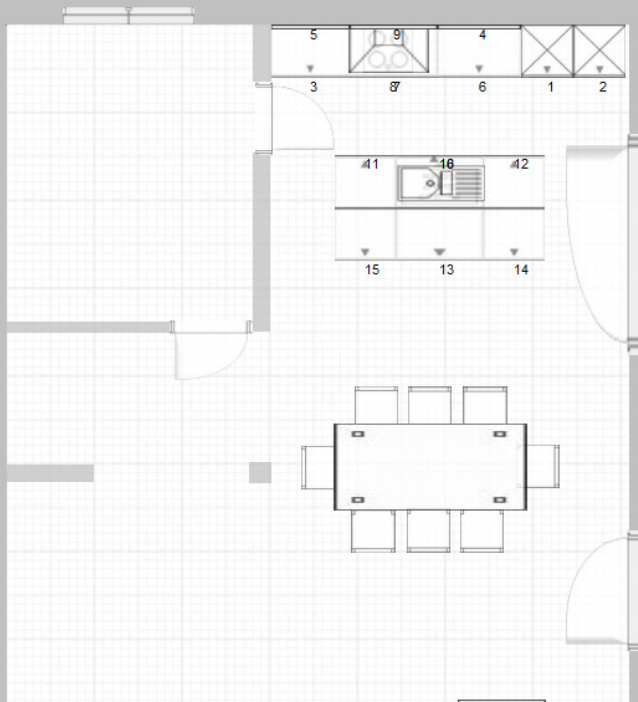

D:\Program Files\ALNO\KPL_096b\Plan_Insel_Spuele.KPL

**Kopfdaten**

Front: ALNOJET vanille
 Arbeitsplatte: Mineralschwarz-Dekor
 Korpus: Vanille
 Sockel: Alusilber
 Akzentfarbe: Buche-Nachbildung vinessa
 Abdeck-/Regalböden: Buche-
 Rückwände: Mineralschwarz-Dekor
 Landhausfarbe: Fichte antik
 Nordicfarbe: Fichte nordicsand
 Griff: Nr.G550

Artikelliste für den Fachhandel

- 1: SUMKB208 Seitenschrank für Micro und Backofen
- 2: SU1782T208 Seitenschrank für Kühlgerät
- 3: U2A90 Unterschrank
- 4: NG90 Glas-Nischenrückwand, 90cm breit (BREITE 95cm) (HOEHE 68cm)
- 5: NG90 Glas-Nischenrückwand, 90cm breit (HOEHE 68cm)
- 6: U2A90 Unterschrank (BREITE 95cm)
- 7: U2A100 Unterschrank
- 8: AEF3730AL Dunstesse mit Lüfter und Kamin
- 9: NR4801F Nischenrückwand (BREITE 100cm) (HOEHE 68cm)
- 10: SPAM60 Unterschrank für Spüle (BREITE 100cm)
- 11: U2AIS60 Unterschrank (BREITE 70cm)
- 12: U2AIS60 Unterschrank (BREITE 70cm)
- 13: U2A60S Unterschrank (BREITE 100cm)
- 14: U2A60S Unterschrank (BREITE 70cm)
- 15: U2A60S Unterschrank (BREITE 70cm)
- 16: ZS974E (R) Einbau-Spülbecken, rechts (BREITE 100cm)