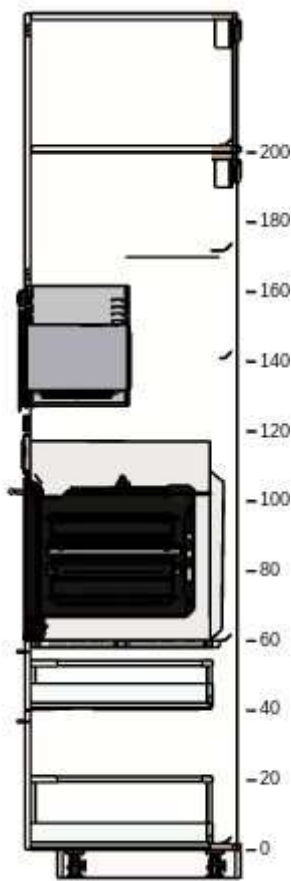

6

	90213568	METOD Korpus Hochschrank/Kühl-/Ofen weiß 60x60x200 cm	€ 68,-	1	€ 68,-
	40205537	METOD Korpus Oberschr f Kühl-/Gefrierschr weiß 60x60x40 cm	€ 30,-	1	€ 30,-
	20205430	VEDDINGE Tür weiß 60x80 cm	€ 26,-	1	€ 26,-
	40303383	HUSHÅLLA Mikrowelle Edelstahl	€ 279,-	1	€ 279,-
	00300895	KULINARISK Heißluftofen mit Dampfgarfunktion Edelstahl	€ 699,-	1	€ 699,-
	60205428	VEDDINGE Schubladenfront weiß 60x20 cm	€ 10,-	1	€ 10,-
	30205439	VEDDINGE Schubladenfront weiß 60x40 cm	€ 16,-	1	€ 16,-
	30285025	MAXIMERA Schublade hoch weiß 60x60 cm	€ 54,-	1	€ 54,-
	60285038	MAXIMERA Schublade, mittel weiß 60x60 cm	€ 34,-	1	€ 34,-
	90213573	UTRUSTA belüfteter Boden, fest weiß 60x60 cm	€ 6,-	1	€ 6,-
	60204645	UTRUSTA Scharnier 125 °	€ 4,-	1	€ 4,-
	60303382	HELANDE Dekorfront Edelstahl	€ 10,-	1	€ 10,-

7

Verwende Passleisten um eine Lücke zwischen einer Wand und einem Schrank oder zwischen Schränken zu schließen. Die Passleisten sind aus Deckseiten zu schneiden. Alle Deckseiten sind am Ende der Artikelliste aufgeführt.