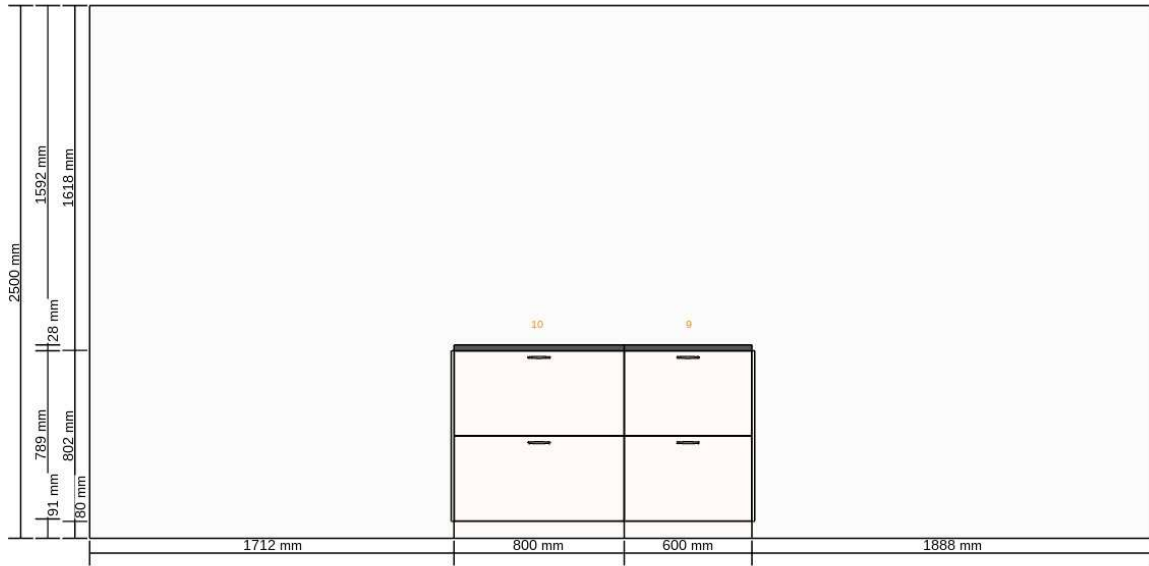

Planung 19.05.2017 - Ansicht Plan
0001-0065-6870

Alle Maße in mm

Wichtig

IKEA übernimmt keine Haftung für die Genauigkeit der Maße oder die Anordnung der Möbel. Alle Preise in diesem Programm beziehen sich auf Produkte, die du bei IKEA abholst, nach Hause transportierst und montierst. Lieferung-, Montage- und Installationservices sind nicht im Preis enthalten und werden separat verrechnet.