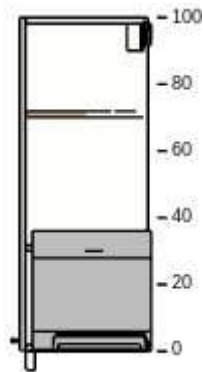

€ 30,- 2 € 60,-

30245223 OMLOPP
Arbeitsbeleuchtung,
LED
weiß
60 cm

€ 30,- 1 € 30,-

70245179 OMLOPP Spot, LED
weiß
6.8 cm

€ 12,- 1 € 12,-

13

Verwende Passleisten um eine Lücke zwischen einer Wand und einem Schrank oder zwischen Schränken zu schließen. Die Passleisten sind aus Deckseiten zu schneiden. Alle Deckseiten sind am Ende der Artikelliste aufgeführt.

14

90205530	METHOD Korpus Wandschrank weiß 80x37x100 cm	€ 30,-	1	€ 30,-
----------	--	--------	---	--------

30304613	UNDERVERK Dunstabzug, eingebaut Edelstahl 76 cm	€ 399,-	1	€ 399,-
----------	---	---------	---	---------