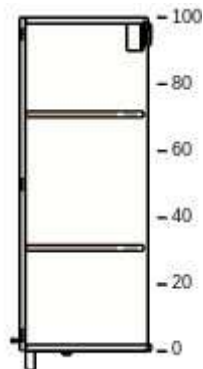

15

20205538	METHOD Korpus Wandschrank weiß 60x37x100 cm	€ 26,-	1	€ 26,-

70205423	VEDDINGE Tür weiß 60x100 cm	€ 36,-	1	€ 36,-

10205614	UTRUSTA Boden weiß 60x37 cm	€ 5,-	1	€ 5,-

60204645	UTRUSTA Scharnier 125 °	€ 4,-	2	€ 8,-

30245223	OMLOPP Arbeitsbeleuchtung, LED weiß 60 cm	€ 30,-	1	€ 30,-