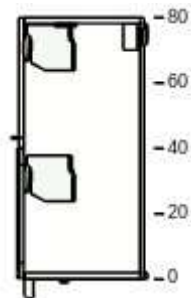

12

30205528 METOD Korpus
Wandschrank
weiß
60x37x80 cm

€ 18,- 1 € 18,-

30205439 VEDDINGE
Schubladenfront
weiß
60x40 cm

€ 16,- 1 € 16,-

00205836 JUTIS Vitrintür
Frostglas/Aluminium
40x60 cm

€ 35,- 1 € 35,-

60204650 UTRUSTA Scharnier
kl. für horizontale
Tür
weiß

€ 30,- 2 € 60,-

30245223 OMLOPP
Arbeitsbeleuchtung,
LED
weiß
60 cm

€ 30,- 1 € 30,-

70245179 OMLOPP Spot, LED
weiß
6.8 cm

€ 12,- 1 € 12,-