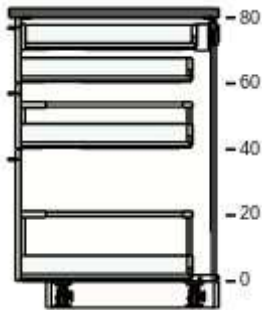

50205626	METHOD Korpus Unterschrank weiß 60x60x80 cm	€ 25,-	1	€ 25,-
60205428	VEDDINGE Schubladenfront weiß 60x20 cm	€ 10,-	2	€ 20,-
30205439	VEDDINGE Schubladenfront weiß 60x40 cm	€ 16,-	1	€ 16,-
30285025	MAXIMERA Schublade hoch weiß 60x60 cm	€ 54,-	1	€ 54,-
60285038	MAXIMERA Schublade, mittel weiß 60x60 cm	€ 34,-	1	€ 34,-
90285032	MAXIMERA Schublade, niedrig weiß 60x60 cm	€ 27,-	2	€ 54,-
40204651	UTRUSTA Schubladenfront, niedrig weiß 60 cm	€ 5,-	1	€ 5,-