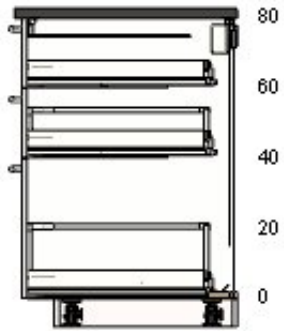

70213569 METOD Unterschrank für Einbauofen/Spüle
weiß
60x60x80 cm

Preis Anzahl Gesamtpreis

28,- 1 28,-

60205428 VEDDINGE Schubladenfront
weiß
60x20 cm

6,- 2 12,-

30205439 VEDDINGE Schubladenfront
weiß
60x40 cm

12,- 1 12,-

90204639 MAXIMERA Schublade hoch
weiß
60x60 cm

49,- 1 49,-

20221449 MAXIMERA Schublade, mittel
weiß
60x60 cm

37,- 1 37,-

20204628 MAXIMERA Schublade, niedrig
weiß
60x60 cm

27,- 1 27,-

10243296 NYTTIG Abtrennung für Kochfeld
60 cm

19,- 1 19,-