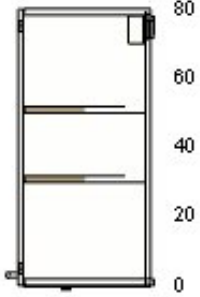

15,- 1 15,-

10205614 UTRUSTA Boden
weiß
60x37 cm

5,- 1 5,-

60204645 UTRUSTA Scharnier
125 °

6,- 1 6,-

30245223 OMLOPP Arbeitsbeleuchtung, LED
weiß
60 cm

35,- 1 35,-

30205528 METOD Korpus Wandschrank
weiß
60x37x80 cm