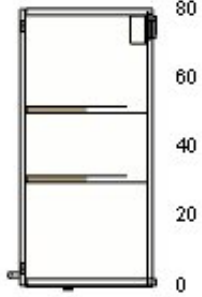

30205528 METOD Korpus Wandschrank
weiß
60x37x80 cm

19,- 1 19,-

20205430 VEDDINGE Tür
weiß
60x80 cm

15,- 1 15,-

10205614 UTRUSTA Boden
weiß
60x37 cm

5,- 1 5,-

60204645 UTRUSTA Scharnier
125 °

6,- 1 6,-

30245223 OMLOPP Arbeitsbeleuchtung, LED
weiß
60 cm

35,- 1 35,-