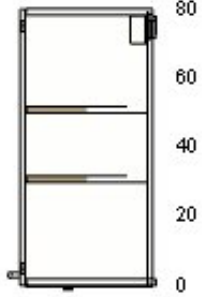

70205437 VEDDINGE Schubladenfront
weiß
60x10 cm

6,- 1 6,-

60205428 VEDDINGE Schubladenfront
weiß
60x20 cm

6,- 1 6,-

30205439 VEDDINGE Schubladenfront
weiß
60x40 cm

12,- 1 12,-

20221449 MAXIMERA Schublade, mittel
weiß
60x60 cm

37,- 1 37,-

20204628 MAXIMERA Schublade, niedrig
weiß
60x60 cm

27,- 3 81,-

30205528 METOD Korpus Wandschrank
weiß
60x37x80 cm

19,- 1 19,-

20205430 VEDDINGE Tür
weiß
60x80 cm

15,- 1 15,-

10205614 UTRUSTA Boden
weiß
60x37 cm