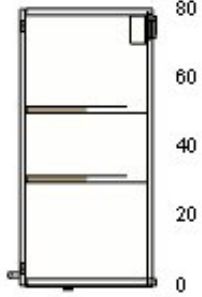

30205528 METOD Korpus Wandschrank
weiß
60x37x80 cm

19,- 1 19,-

20205430 VEDDINGE Tür
weiß
60x80 cm

15,- 1 15,-

10205614 UTRUSTA Boden
weiß
60x37 cm

5,- 1 5,-

60204645 UTRUSTA Scharnier
125 °

6,- 1 6,-

30245223 OMLOPP Arbeitsbeleuchtung, LED
weiß
60 cm

35,- 1 35,-

WANDSCHIENEN

60205664 METOD Aufhängeschiene
verzinkt
200 cm

15,- 4 60,-

BEINE UND SOCKEL

60280776 FÖRBÄTTRA Sockel
elfenbeinweiß
220x8 cm

24,- 1 24,-

40327505 FÖRBÄTTRA Sockel
weiß
220x8 cm

14,- 3 42,-