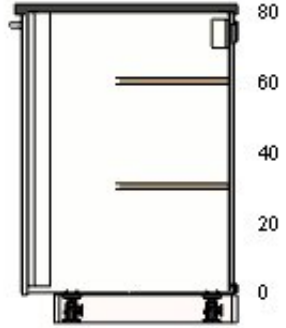

Preis Anzahl Gesamtpreis

28,- 1 28,-

60205428 VEDDINGE Schubladenfront
weiß
60x20 cm

6,- 2 12,-

30205439 VEDDINGE Schubladenfront
weiß
60x40 cm

12,- 1 12,-

90204639 MAXIMERA Schublade hoch
weiß
60x60 cm

49,- 1 49,-

20221449 MAXIMERA Schublade, mittel
weiß
60x60 cm

37,- 1 37,-

20204628 MAXIMERA Schublade, niedrig
weiß
60x60 cm

27,- 1 27,-

10243296 NYTTIG Abtrennung für Kochfeld
60 cm

19,- 1 19,-

60205517 METOD Korpus Eckunterschrank
weiß
128x68x80 cm