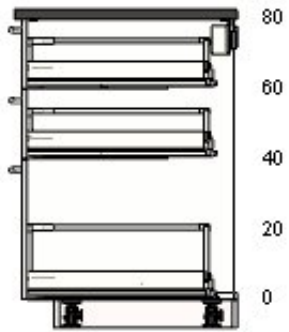

50205626 METOD Korpus Unterschrank
weiß
60x60x80 cm

24,-

1

24,-

60205428 VEDDINGE Schubladenfront
weiß
60x20 cm

6,-

2

12,-

30205439 VEDDINGE Schubladenfront
weiß
60x40 cm

12,-

1

12,-

90204639 MAXIMERA Schublade hoch
weiß
60x60 cm

49,-

1

49,-

20221449 MAXIMERA Schublade, mittel
weiß
60x60 cm

37,-

2

74,-