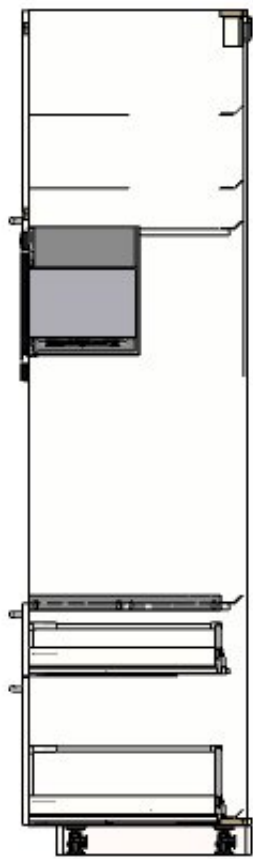

12,-

1

12,-

90204639 MAXIMERA Schublade hoch
weiß
60x60 cm

49,-

1

49,-

20221449 MAXIMERA Schublade, mittel
weiß
60x60 cm

37,-

2

74,-

220		50213570	METOD Korpus Hochschrank/Kühl-/Ofen weiß 60x60x220 cm	66,-	1	66,-
200						
180		40205434	VEDDINGE Tür weiß 60x60 cm	13,-	1	13,-
160						
140		90303390	FRAMTID Mikrowelle Edelstahl	299,-	1	299,-
120						
100		60205428	VEDDINGE Schubladenfront weiß 60x20 cm	6,-	1	6,-
80						
60		30205439	VEDDINGE Schubladenfront weiß 60x40 cm	12,-	1	12,-
40						
20		90204639	MAXIMERA Schublade hoch weiß 60x60 cm	49,-	1	49,-
0						
		20221449	MAXIMERA Schublade, mittel weiß 60x60 cm	37,-	1	37,-
		90213573	UTRUSTA belüfteter Boden, fest weiß 60x60 cm	9,-	2	18,-
		60204645	UTRUSTA Scharnier 125 °	6,-	1	6,-
		60303382	HELANDE Dekorfront	9,-	1	9,-