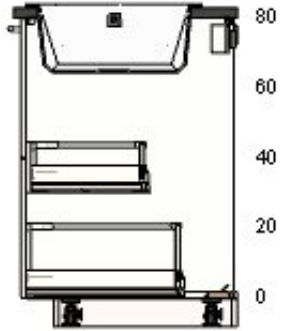

70213569 METOD Unterschrank für Einbauofen/Spüle
weiß
60x60x80 cm

28,-

1

28,-

60303551 HÄLLVIKEN Einbauspüle/1 1/2 Becken, Abtropf
weiß Quarzkomposit
100x50 cm

179,-

1

179,-

90311540 LILLVIKEN Siphon, 2 Becken

25,-

1

25,-

30205439 VEDDINGE Schubladenfront
weiß
60x40 cm

12,-

2

24,-

60204631 MAXIMERA Schublade hoch
weiß
60x45 cm

45,-

1

45,-

80221446 MAXIMERA Schublade, mittel
weiß
60x37 cm

29,-

1

29,-

80204654 UTRUSTA Schubladenfront, mittel
weiß
60 cm

8,-

1

8,-

20317852 LILLVIKEN Kappe

5,-

2

10,-

60263588 UTRUSTA Verbindungsschiene für Fronten

10,-

1

10,-