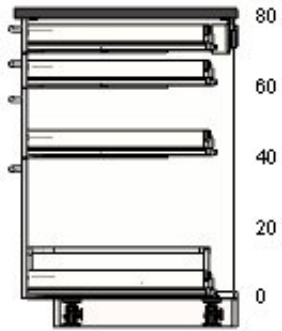

2

10,-

60263588 UTRUSTA Verbindungsschiene für Fronten

10,-

1

10,-

50205626 METOD Korpus Unterschrank
weiß
60x60x80 cm

24,- 1 24,-

70205437 VEDDINGE Schubladenfront
weiß
60x10 cm

6,- 1 6,-

60205428 VEDDINGE Schubladenfront
weiß
60x20 cm

6,- 1 6,-

30205439 VEDDINGE Schubladenfront
weiß
60x40 cm

12,- 1 12,-

20221449 MAXIMERA Schublade, mittel
weiß
60x60 cm