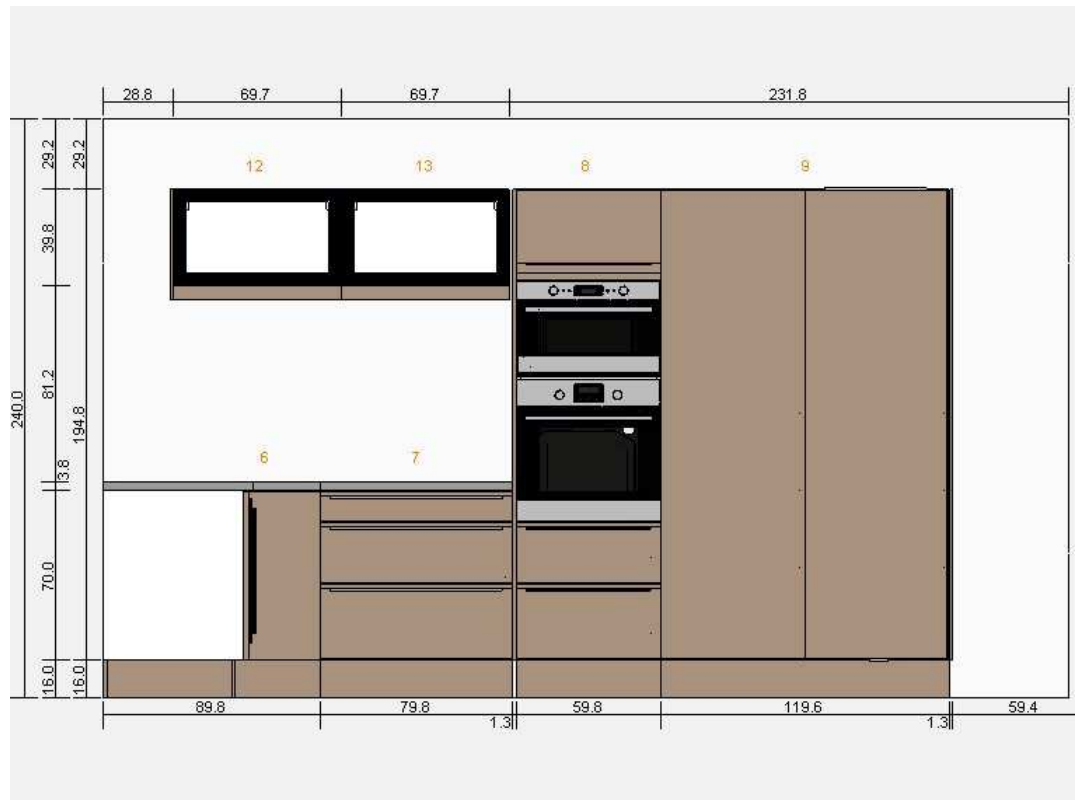

Küche Sofielund schwarz mit E-Geräten - Süd Wand
0000-4242-7615

Alle Maße in cm

Küche Sofielund schwarz mit E-Geräten - Ost Wand
0000-4242-7615

Alle Maße in cm

Küche Sofielund schwarz mit E-Geräten - Nord/Ost Wand
0000-4242-7615

Alle Maße in cm

Küche Sofielund schwarz mit E-Geräten - Süd Wand
0000-4242-7615

Alle Maße in cm