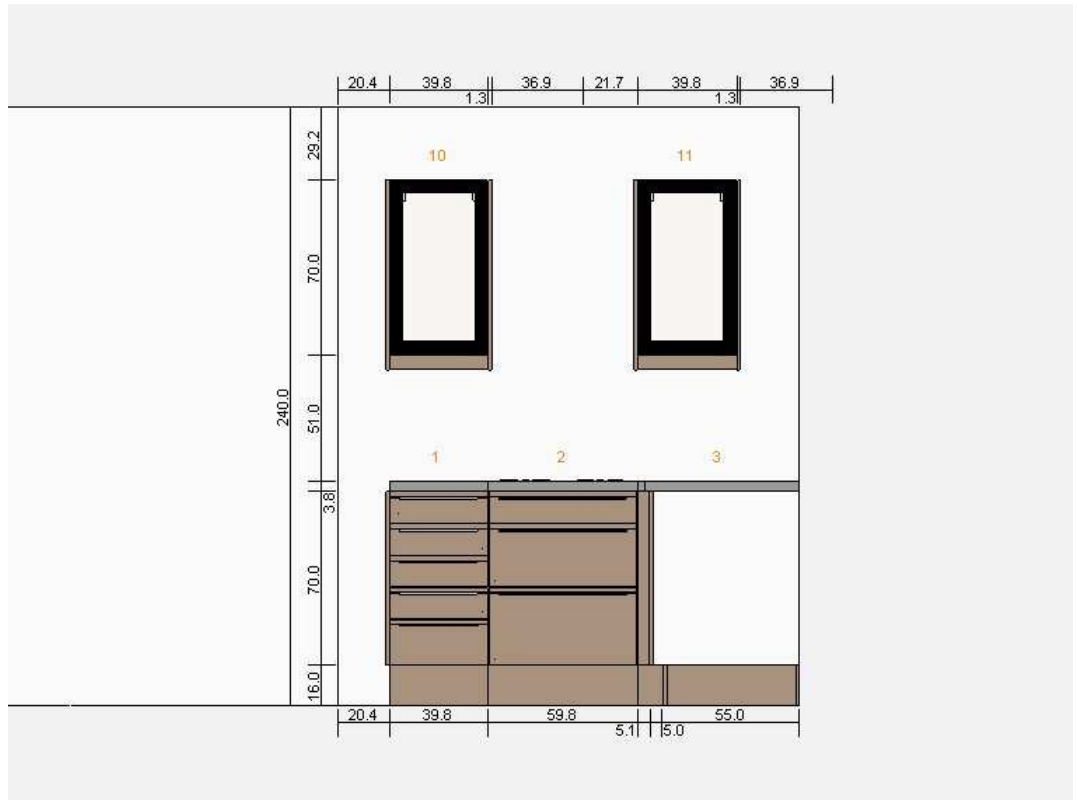

Küche Sofielund schwarz mit E-Geräten - Süd Wand
0000-4242-7615

Alle Maße in cm

Küche Sofielund schwarz mit E-Geräten - Ost Wand
0000-4242-7615

Alle Maße in cm

Küche Sofielund schwarz mit E-Geräten - Nord/Ost Wand
0000-4242-7615

Alle Maße in cm

Küche Sofielund schwarz mit E-Geräten - Süd Wand
0000-4242-7615

Alle Maße in cm