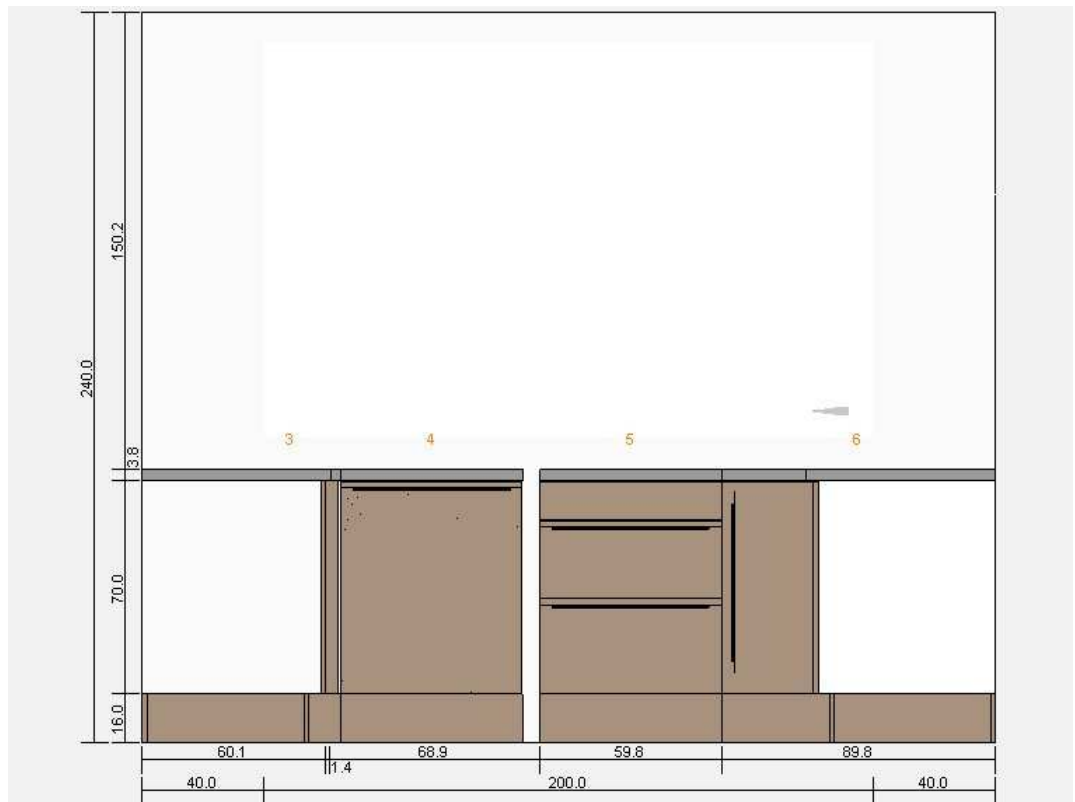

Küche Sofielund schwarz mit E-Geräten - Süd Wand
0000-4242-7615

Alle Maße in cm

Küche Sofielund schwarz mit E-Geräten - Ost Wand
0000-4242-7615

Alle Maße in cm

Küche Sofielund schwarz mit E-Geräten - Nord/Ost Wand
0000-4242-7615

Alle Maße in cm

Küche Sofielund schwarz mit E-Geräten - Süd Wand
0000-4242-7615

Alle Maße in cm