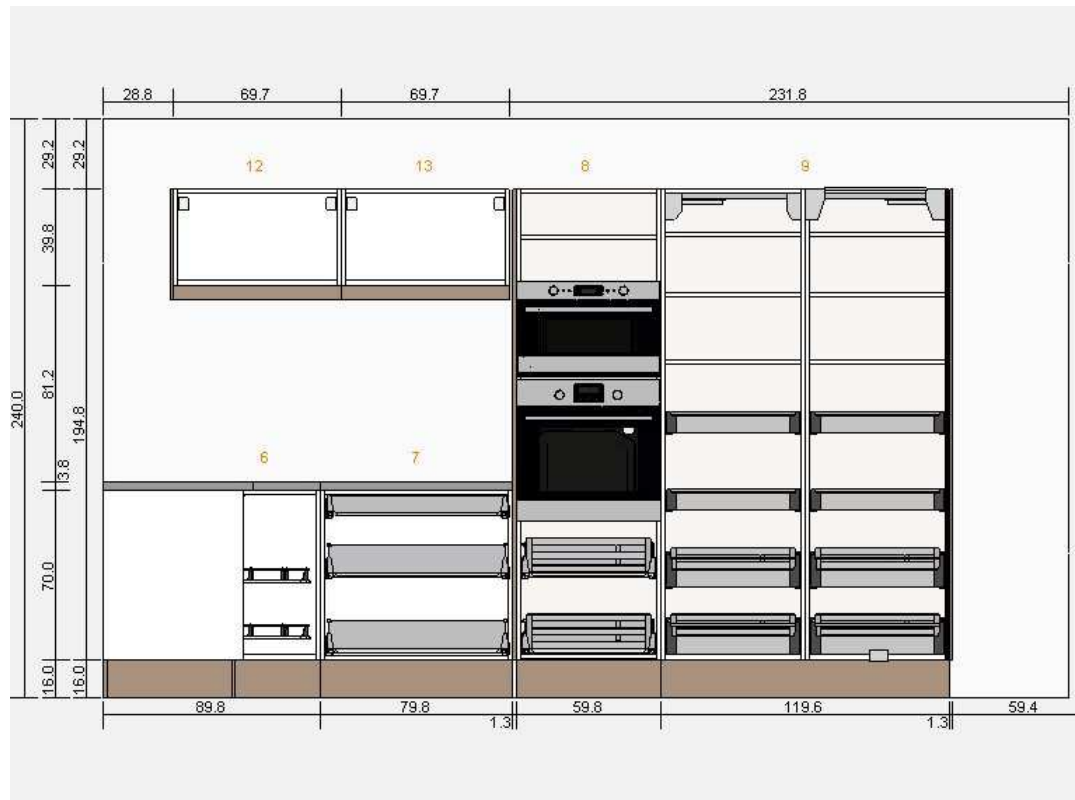

Küche Sofielund schwarz mit E-Geräten - Süd Wand
0000-4242-7615

Alle Maße in cm

Küche Sofielund schwarz mit E-Geräten - Ost Wand
0000-4242-7615

Alle Maße in cm

Küche Sofielund schwarz mit E-Geräten - Nord/Ost Wand
0000-4242-7615

Alle Maße in cm

Küche Sofielund schwarz mit E-Geräten - Süd Wand
0000-4242-7615

Alle Maße in cm