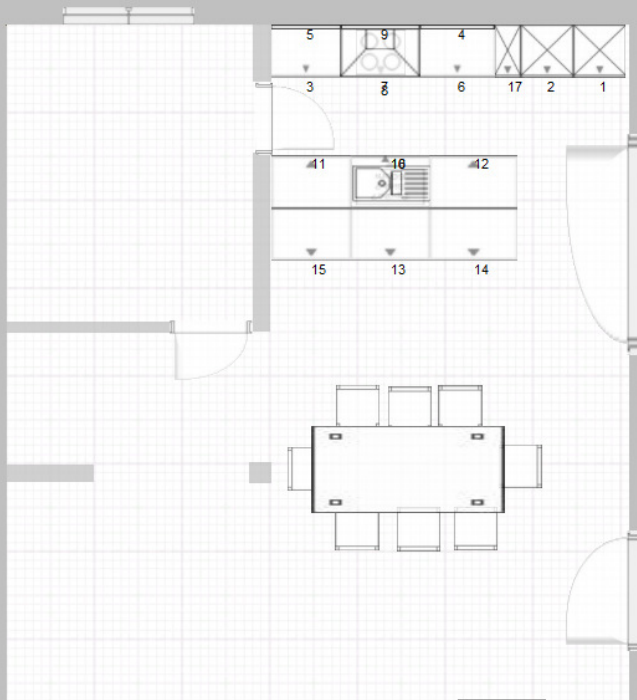

D:\Program Files\ALNO\KPL\_096b\Plan\_Halbinsel\_Spuele\_Apo.KPL

**Kopfdaten**

Front: ALNOJET vanille  
 Arbeitsplatte: Mineralschwarz-Dekor  
 Korpus: Vanille  
 Sockel: Alusilber  
 Akzentfarbe: Buche-Nachbildung vinessa  
 Abdeck-/Regalböden: Buche-  
 Rückwände: Mineralschwarz-Dekor  
 Landhausfarbe: Fichte antik  
 Nordicfarbe: Fichte nordicsand  
 Griff: Nr.G550

**Artikelliste für den Fachhandel**

- 1: SUMKB208 Seitenschrank für Micro und Backofen
- 2: SU1782T208 Seitenschrank für Kühlgerät
- 3: U2A90 Unterschrank (BREITE 80cm)
- 4: NG90 Glas-Nischenrückwand, 90cm breit (BREITE 85cm) (HOEHE 68cm)
- 5: NG90 Glas-Nischenrückwand, 90cm breit (BREITE 80cm) (HOEHE 68cm)
- 6: U2A90 Unterschrank (BREITE 85cm)
- 7: U2A100 Unterschrank (BREITE 90cm)
- 8: AEF3730AL Dunstesse mit Lüfter und Kamin
- 9: NR4801F Nischenrückwand (BREITE 90cm) (HOEHE 68cm)
- 10: SPAM60 Unterschrank für Spüle (BREITE 90cm)
- 11: U2AIS60 Unterschrank (BREITE 90cm)
- 12: U2AIS60 Unterschrank (BREITE 100cm)
- 13: U2A60S Unterschrank (BREITE 90cm)
- 14: U2A60S Unterschrank (BREITE 100cm)
- 15: U2A60S Unterschrank (BREITE 90cm)
- 16: ZS974E (R) Einbau-Spülbecken, rechts
- 17: SA30208 Seitenschrank für Vorräte