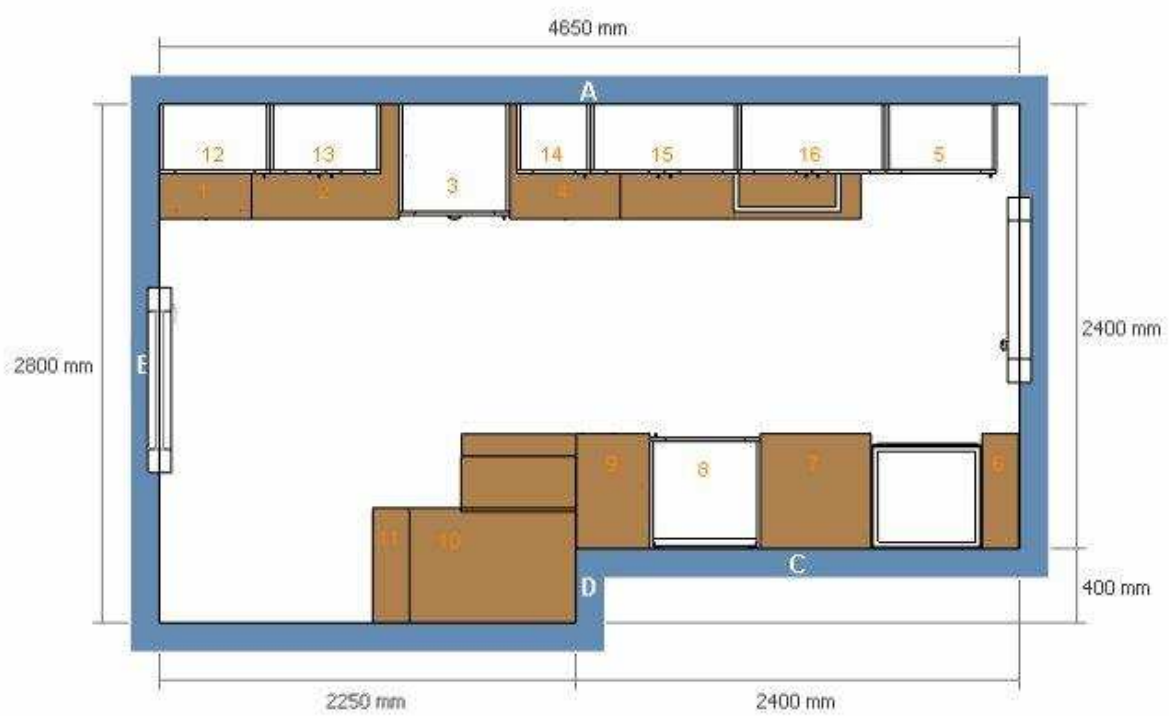

Name: 170211

Aktuelle Planungs ID Nummer0000-0722-6983

IKEA übernimmt keine Haftung für die Genauigkeit von Maßen oder Möbellayout. Die Preise in diesem Programm beziehen sich auf Produkte, die du bei IKEA abholst, nach Hause transportierst und montierst.