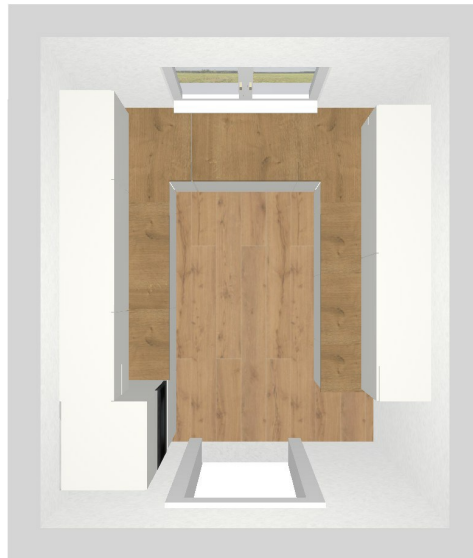

Es wird keine Gewährleistung für eine originalgetreue Darstellung aller Artikel übernommen. Grafische und konstruktive Abweichungen sind möglich. Griffart und Lage sowie die Darstellung der Elektrogeräte können ebenfalls abweichend sein.