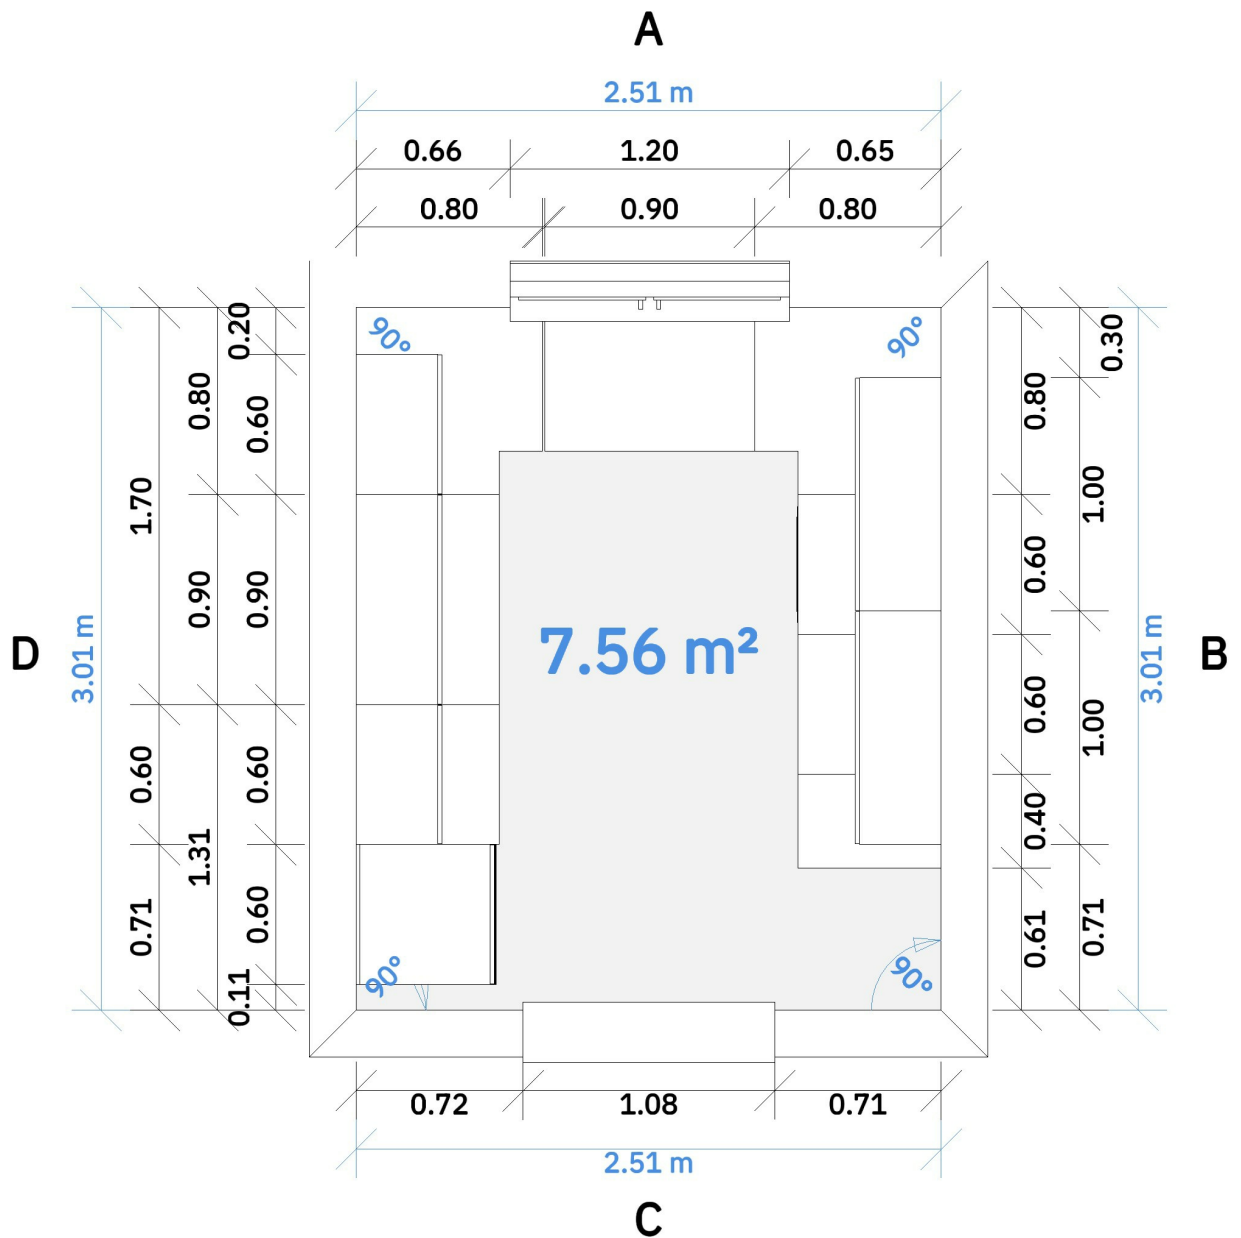

Es wird keine Gewährleistung für eine originalgetreue Darstellung aller Artikel übernommen. Grafische und konstruktive Abweichungen sind möglich. Griffart und Lage sowie die Darstellung der Elektrogeräte können ebenfalls abweichend sein.