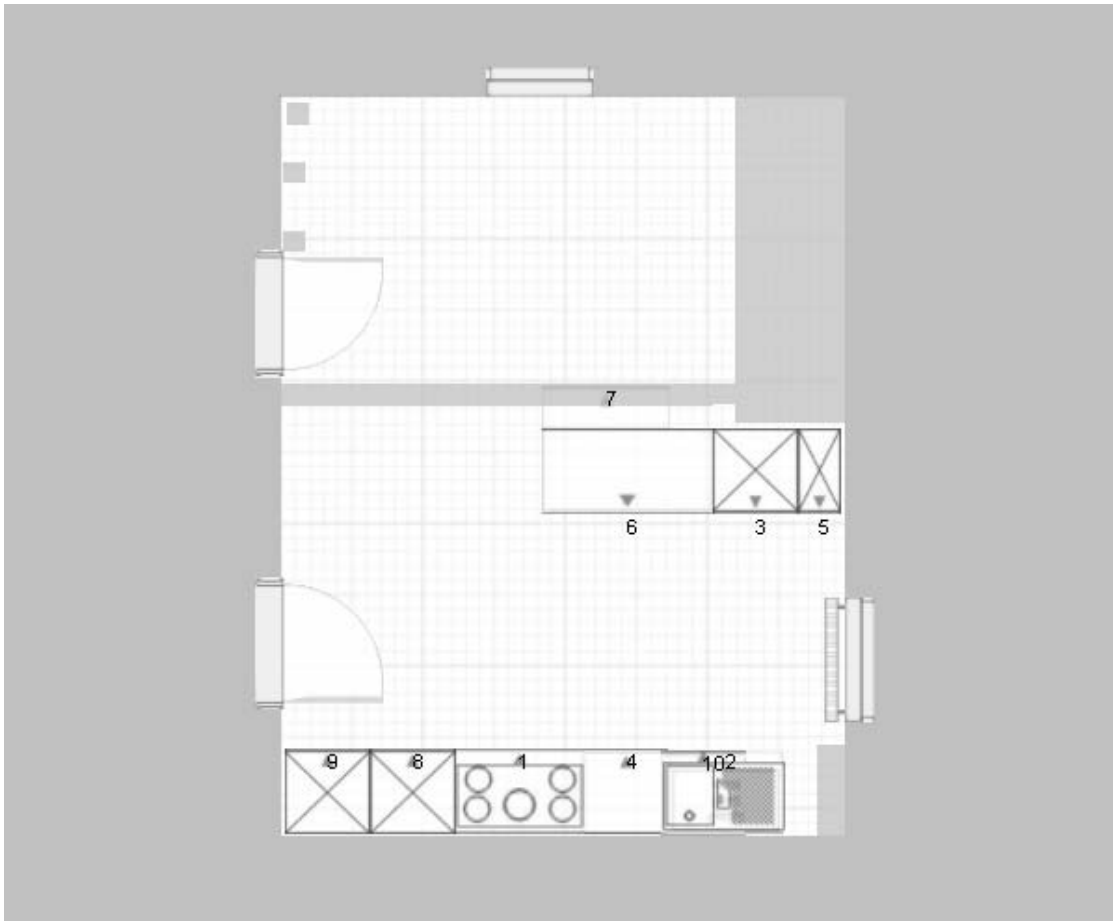

C:\stapa.KPL

**Kopfdaten**

Front: ALNOCHIC hochglanz Olive-Nb.  
 Arbeitsplatte: Schiefer-Dekor  
 Korpus: Eiche schwarzbraun  
 Sockel: Eiche schwarzbraun  
 Akzentfarbe: Vanille  
 Abdeck-/Regalböden: Eiche  
 Rückwände: Eiche schwarzbraun  
 Landhausfarbe: Fichte antik  
 Nordicfarbe: Fichte nordicsand  
 Griff: Nr.G106s

**Artikelliste für den Fachhandel**

- 1: UK2A9065 Unterschrank für Kochmulde
- 2: SP2A8065 Unterschrank für Spüle
- 3: SU152221 Seitenschrank für Kühlgerät
- 4: GSB6065 Frontplatte für integr. Geschirrspülmaschinen
- 5: SIA30221 Seitenschrank
- 6: U2S2A120 Unterschrank
- 7: U90 Tiefengekürzter (30cm) Unterschrank für Raumteiler mit SKB
- 8: SUMKBA130 Seitenschrank für Mirco und Backofen
- 9: SB60130 Seitenschrank für Besen
- 10: ZS4090 (R) Einbau-Spülbecken, rechts